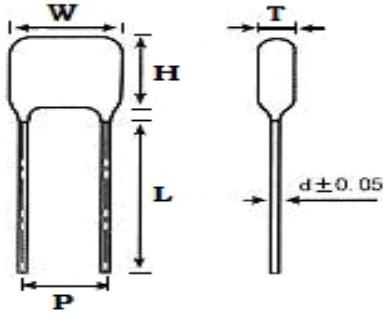

## ■ 产品规格尺寸图

产品代码：CBB21-630V-153J

长直脚引线型

代码说明：

规格描述	尺寸描述 (mm)					
	W±1.0 (mm)	H±1.0 (mm)	T±0.5 (mm)	P±1.0 (mm)	d±0.05 (mm)	L (mm)
CBB21-630V-153J	13.0	12.0	7.0	10.0	0.60	3.0-25.0