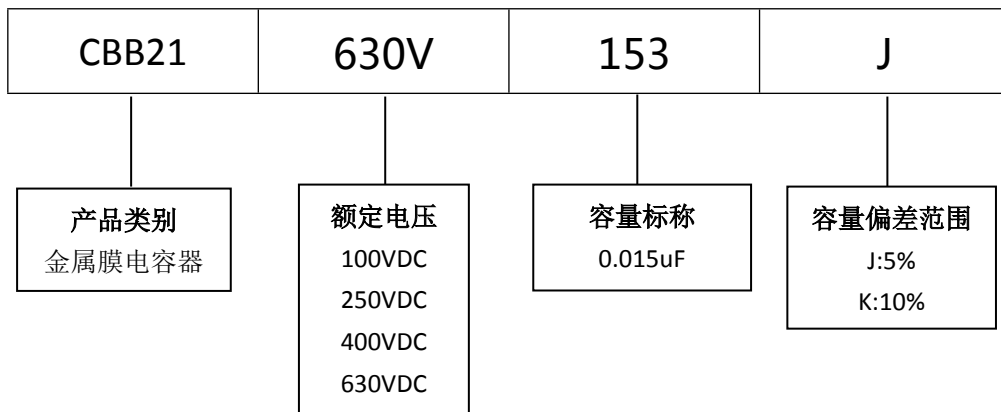

## ■ 产品规格尺寸图

产品代码：CBB21-630V-153J

长直脚引线型

代码说明：

规格描述	尺寸描述 (mm)					
	W±1.0 (mm)	H±1.0 (mm)	T±0.5 (mm)	P±1.0 (mm)	d±0.05 (mm)	L (mm)
CBB21-630V-153J	13.0	12.0	7.0	10.0	0.60	3.0-25.0