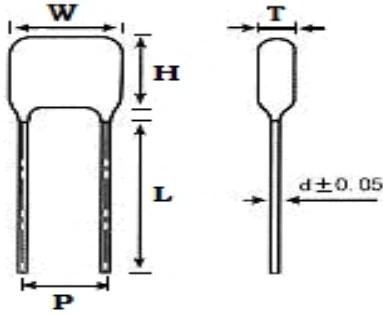

■ 产品规格尺寸图

产品代码 : CBB21-400V-684J

长直脚引线型

代码说明 :

规格描述	尺寸描述 (mm)					
	W±1.0 (mm)	H±1.0 (mm)	T±0.5 (mm)	P±1.0 (mm)	d±0.05 (mm)	L (mm)
CBB21-400V-684J	29.0	18.0	12.0	25.0	0.80	3.0-25.0