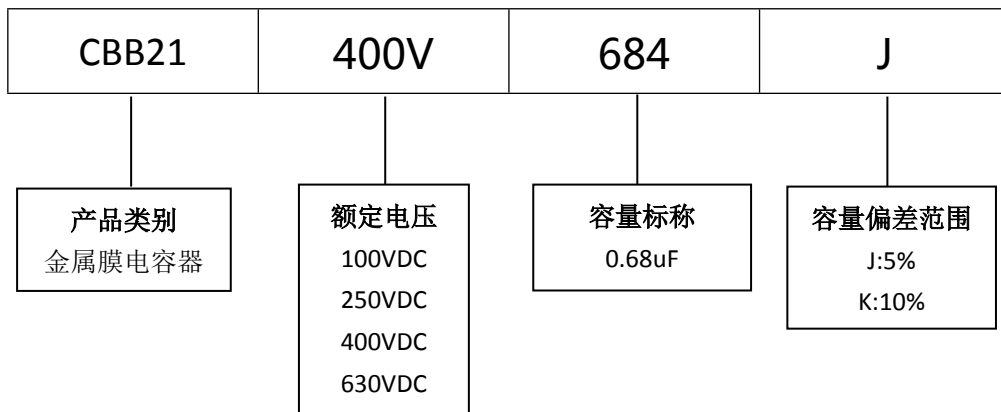

■ 产品规格尺寸图

产品代码 : CBB21-400V-684J

长直脚引线型

代码说明 :

规格描述	尺寸描述 (mm)					
	W±1.0 (mm)	H±1.0 (mm)	T±0.5 (mm)	P±1.0 (mm)	d±0.05 (mm)	L (mm)
CBB21-400V-684J	29.0	18.0	12.0	25.0	0.80	3.0-25.0