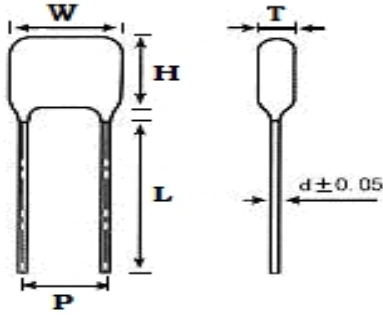

■ 产品规格尺寸图

产品代码：CBB21-400V-474J

长直脚引线型

代码说明：

规格描述	尺寸描述 (mm)					
	W±1.0 (mm)	H±1.0 (mm)	T±0.5 (mm)	P±1.0 (mm)	d±0.05 (mm)	L (mm)
CBB21-400V-474J	23.0	18.0	11.0	20.0	0.80	3.0-25.0