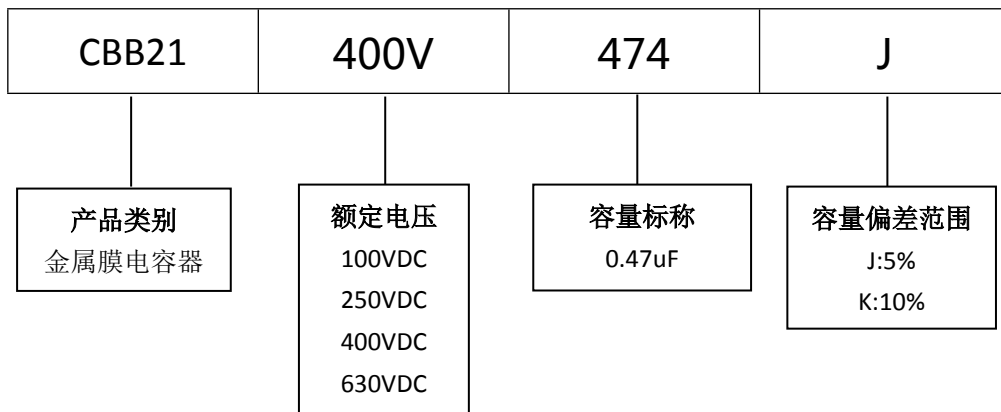

■ 产品规格尺寸图

产品代码：CBB21-400V-474J

长直脚引线型

代码说明：

规格描述	尺寸描述 (mm)					
	W±1.0 (mm)	H±1.0 (mm)	T±0.5 (mm)	P±1.0 (mm)	d±0.05 (mm)	L (mm)
CBB21-400V-474J	23.0	18.0	11.0	20.0	0.80	3.0-25.0