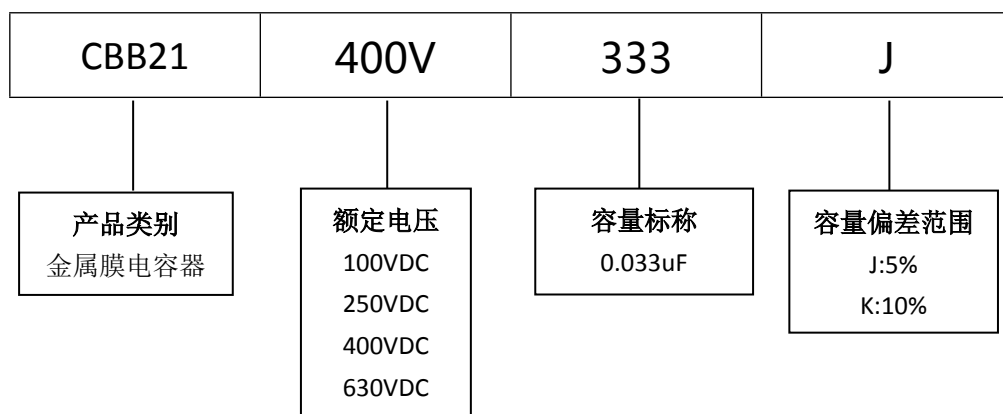

■ 产品规格尺寸图

产品代码 : CBB21-400V-333J

长直脚引线型

代码说明 :

规格描述	尺寸描述 (mm)					
	W±1.0 (mm)	H±1.0 (mm)	T±0.5 (mm)	P±1.0 (mm)	d±0.05 (mm)	L (mm)
CBB21-400V-333J	13.0	12.0	6.5	10.0	0.60	3.0-25.0