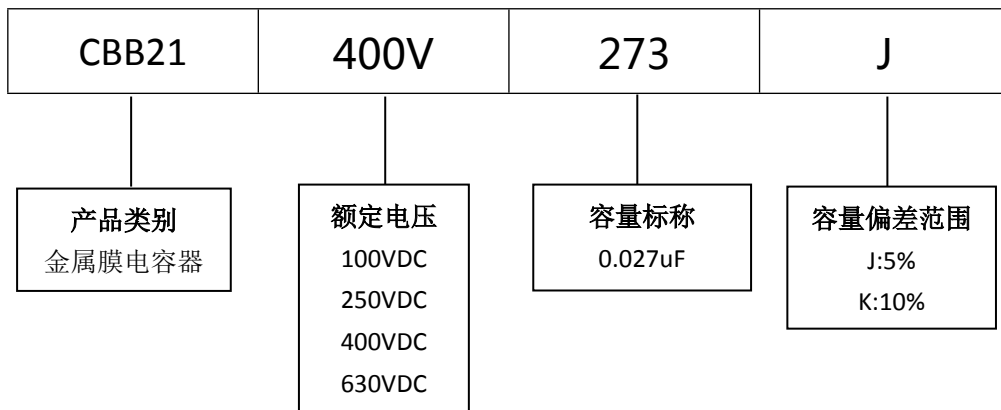

■ 产品规格尺寸图

产品代码 : CBB21-400V-273J

长直脚引线型

代码说明 :

规格描述	尺寸描述 (mm)					
	W±1.0 (mm)	H±1.0 (mm)	T±0.5 (mm)	P±1.0 (mm)	d±0.05 (mm)	L (mm)
CBB21-400V-273J	13.0	12.0	6.0	10.0	0.60	3.0-25.0