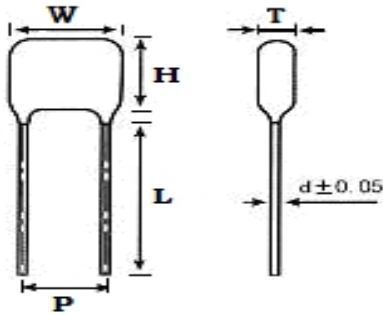

■ 产品规格尺寸图

产品代码 : CBB21-400V-273J

长直脚引线型

代码说明 :

规格描述	尺寸描述 (mm)					
	W±1.0 (mm)	H±1.0 (mm)	T±0.5 (mm)	P±1.0 (mm)	d±0.05 (mm)	L (mm)
CBB21-400V-273J	13.0	12.0	6.0	10.0	0.60	3.0-25.0