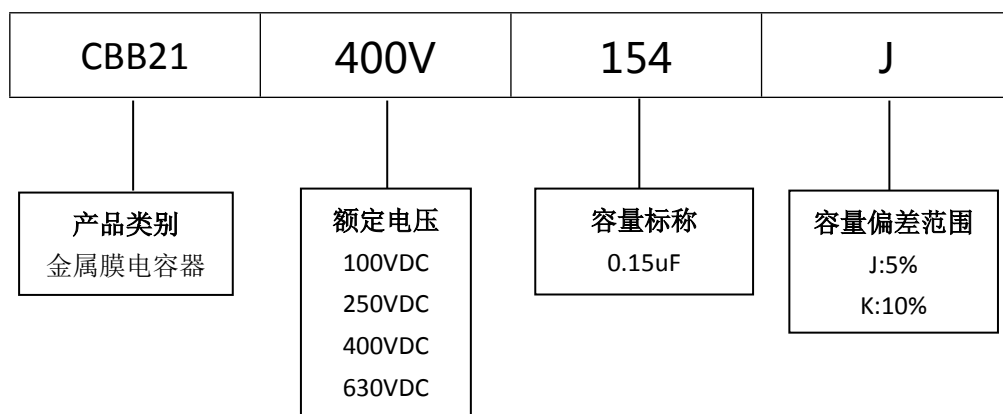

■ 产品规格尺寸图

产品代码 : CBB21-400V-154J

长直脚引线型

代码说明 :

规格描述	尺寸描述 (mm)					
	W±1.0 (mm)	H±1.0 (mm)	T±0.5 (mm)	P±1.0 (mm)	d±0.05 (mm)	L (mm)
CBB21-400V-154J	18.0	15.0	9.0	15.0	0.80	3.0-25.0