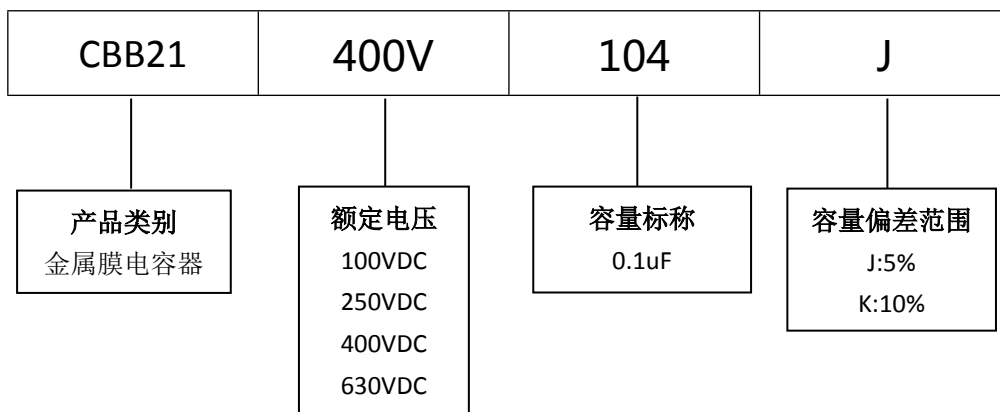

## ■ 产品规格尺寸图

产品代码 : CBB21-400V-104J

长直脚引线型

代码说明 :

规格描述	尺寸描述 (mm)					
	W±1.0 (mm)	H±1.0 (mm)	T±0.5 (mm)	P±1.0 (mm)	d±0.05 (mm)	L (mm)
CBB21-400V-104J	18.0	14.0	7.5	15.0	0.80	3.0-25.0