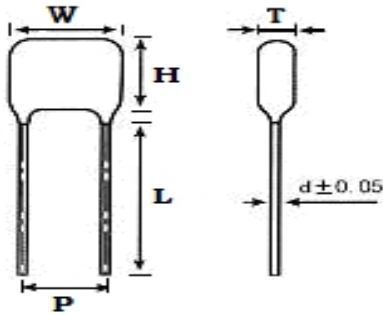

## ■ 产品规格尺寸图

产品代码 : CBB21-400V-104J

长直脚引线型

代码说明 :

规格描述	尺寸描述 (mm)					
	W±1.0 (mm)	H±1.0 (mm)	T±0.5 (mm)	P±1.0 (mm)	d±0.05 (mm)	L (mm)
CBB21-400V-104J	18.0	14.0	7.5	15.0	0.80	3.0-25.0