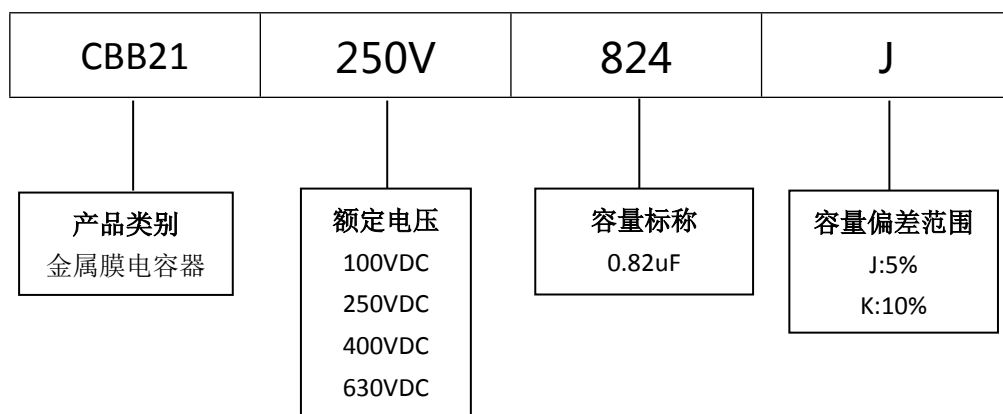

■ 产品规格尺寸图

产品代码 : CBB21-250V-824J

长直脚引线型

代码说明 :

规格描述	尺寸描述 (mm)					
	W±1.0 (mm)	H±1.0 (mm)	T±0.5 (mm)	P±1.0 (mm)	d±0.05 (mm)	L (mm)
CBB21-250V-824J	29.0	18.0	11.0	25.0	0.80	3.0-25.0