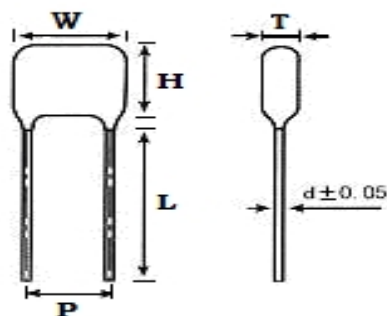

■ 产品规格尺寸图

产品代码 : CBB21-250V-824J

长直脚引线型

代码说明 :

规格描述	尺寸描述 (mm)					
	W±1.0 (mm)	H±1.0 (mm)	T±0.5 (mm)	P±1.0 (mm)	d±0.05 (mm)	L (mm)
CBB21-250V-824J	29.0	18.0	11.0	25.0	0.80	3.0-25.0