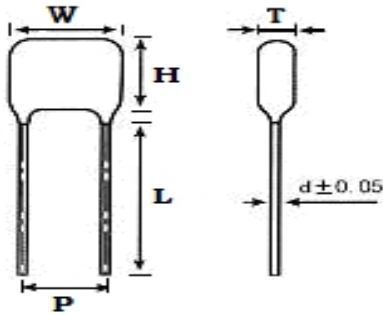

## ■ 产品规格尺寸图

产品代码 : CBB21-250V-823J

长直脚引线型

代码说明 :

规格描述	尺寸描述 (mm)					
	W±1.0 (mm)	H±1.0 (mm)	T±0.5 (mm)	P±1.0 (mm)	d±0.05 (mm)	L (mm)
CBB21-250V-823J	10.0	10.0	6.0	7.5	0.60	3.0-25.0