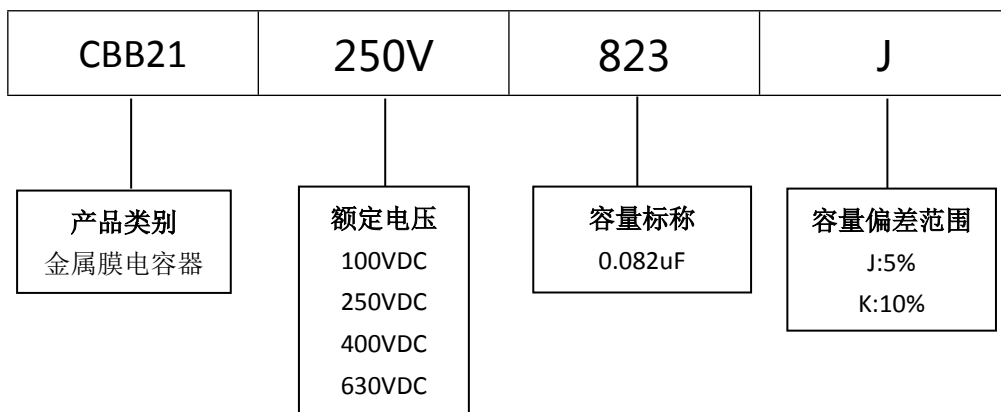

## ■ 产品规格尺寸图

产品代码 : CBB21-250V-823J

长直脚引线型

代码说明 :

规格描述	尺寸描述 (mm)					
	W±1.0 (mm)	H±1.0 (mm)	T±0.5 (mm)	P±1.0 (mm)	d±0.05 (mm)	L (mm)
CBB21-250V-823J	10.0	10.0	6.0	7.5	0.60	3.0-25.0