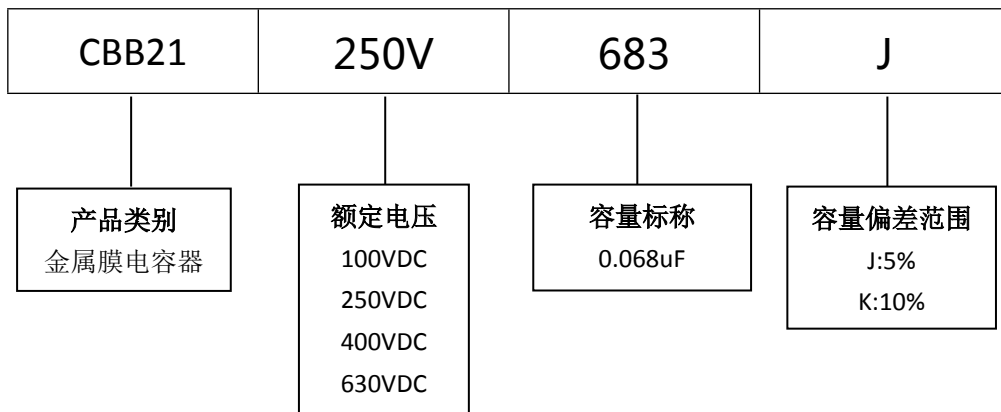

■ 产品规格尺寸图

产品代码 : CBB21-250V-683J

长直脚引线型

代码说明 :

规格描述	尺寸描述 (mm)					
	W±1.0 (mm)	H±1.0 (mm)	T±0.5 (mm)	P±1.0 (mm)	d±0.05 (mm)	L (mm)
CBB21-250V-683J	10.0	9.5	6.0	7.5	0.60	3.0-25.0