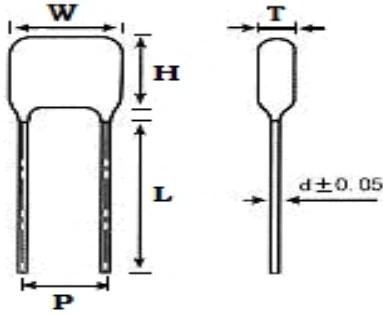

■ 产品规格尺寸图

产品代码 : CBB21-250V-683J

长直脚引线型

代码说明 :

规格描述	尺寸描述 (mm)					
	W±1.0 (mm)	H±1.0 (mm)	T±0.5 (mm)	P±1.0 (mm)	d±0.05 (mm)	L (mm)
CBB21-250V-683J	10.0	9.5	6.0	7.5	0.60	3.0-25.0