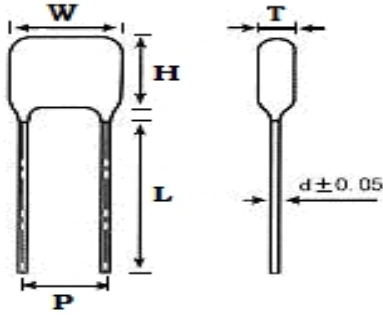

■ 产品规格尺寸图

产品代码：CBB21-250V-563J

长直脚引线型

代码说明：

规格描述	尺寸描述 (mm)					
	W \pm 1.0 (mm)	H \pm 1.0 (mm)	T \pm 0.5 (mm)	P \pm 1.0 (mm)	d \pm 0.05 (mm)	L (mm)
CBB21-250V-563J	10.0	9.0	6.0	7.5	0.60	3.0-25.0