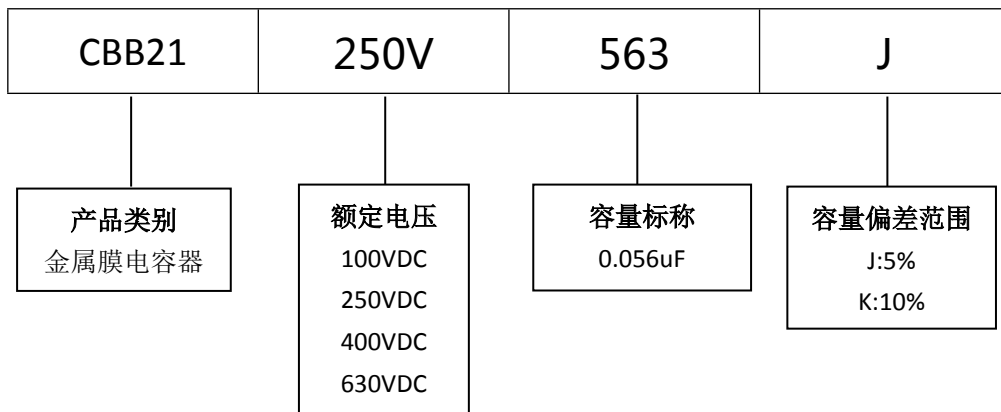

■ 产品规格尺寸图

产品代码：CBB21-250V-563J

长直脚引线型

代码说明：

规格描述	尺寸描述 (mm)					
	W \pm 1.0 (mm)	H \pm 1.0 (mm)	T \pm 0.5 (mm)	P \pm 1.0 (mm)	d \pm 0.05 (mm)	L (mm)
CBB21-250V-563J	10.0	9.0	6.0	7.5	0.60	3.0-25.0