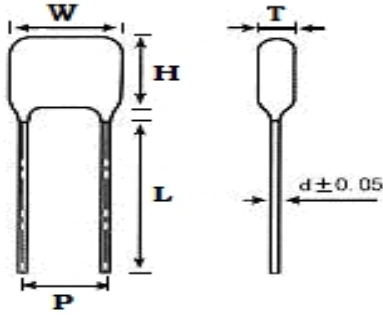

■ 产品规格尺寸图

产品代码：CBB21-250V-394J

长直脚引线型

代码说明：

| 规格描述 | 尺寸描述 (mm) | | | | | |
|-----------------|---------------|---------------|---------------|---------------|----------------|-----------|
| | W±1.0 (mm) | H±1.0 (mm) | T±0.5 (mm) | P±1.0 (mm) | d±0.05 (mm) | L (mm) |
| CBB21-250V-394J | 23.0 | 14.0 | 8.0 | 20.0 | 0.80 | 3.0-25.0 |