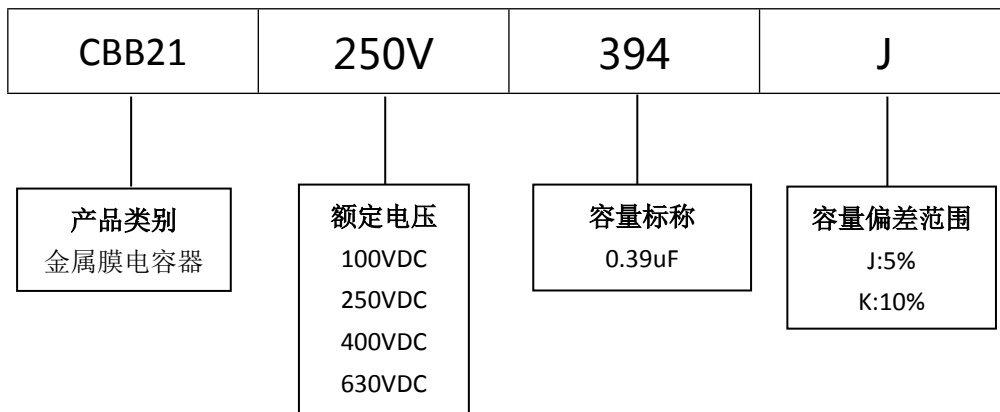

■ 产品规格尺寸图

产品代码：CBB21-250V-394J

长直脚引线型

代码说明：

| 规格描述 | 尺寸描述 (mm) | | | | | |
|-----------------|---------------|---------------|---------------|---------------|----------------|-----------|
| | W±1.0 (mm) | H±1.0 (mm) | T±0.5 (mm) | P±1.0 (mm) | d±0.05 (mm) | L (mm) |
| CBB21-250V-394J | 23.0 | 14.0 | 8.0 | 20.0 | 0.80 | 3.0-25.0 |