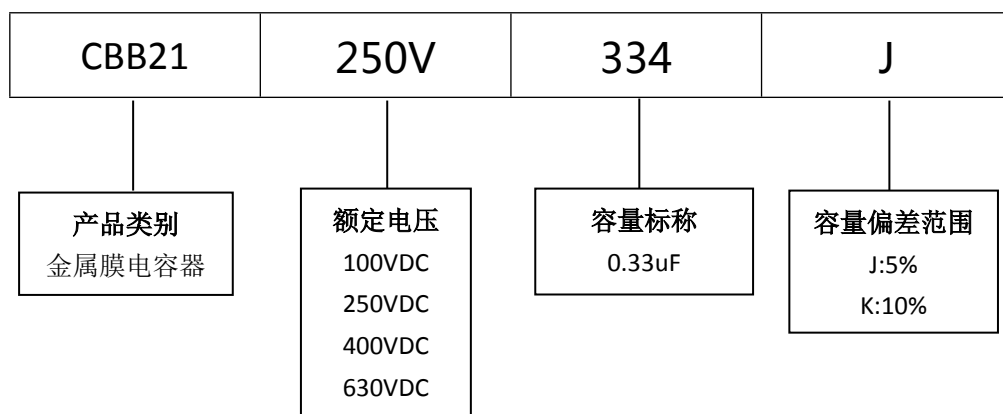

■ 产品规格尺寸图

产品代码 : CBB21-250V-334J

长直脚引线型

代码说明 :

规格描述	尺寸描述 (mm)					
	W±1.0 (mm)	H±1.0 (mm)	T±0.5 (mm)	P±1.0 (mm)	d±0.05 (mm)	L (mm)
CBB21-250V-334J	18.0	15.0	8.5	15.0	0.80	3.0-25.0