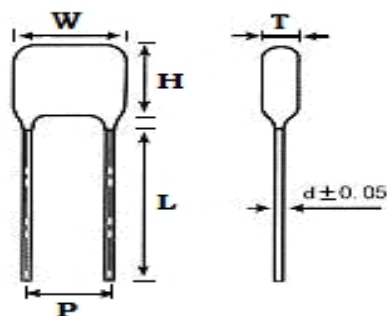

■ 产品规格尺寸图

产品代码 : CBB21-250V-334J

长直脚引线型

代码说明 :

规格描述	尺寸描述 (mm)					
	W±1.0 (mm)	H±1.0 (mm)	T±0.5 (mm)	P±1.0 (mm)	d±0.05 (mm)	L (mm)
CBB21-250V-334J	18.0	15.0	8.5	15.0	0.80	3.0-25.0