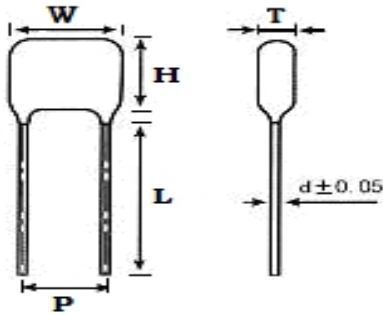

■ 产品规格尺寸图

产品代码 : CBB21-250V-333J

长直脚引线型

代码说明 :

规格描述	尺寸描述 (mm)					
	W±1.0 (mm)	H±1.0 (mm)	T±0.5 (mm)	P±1.0 (mm)	d±0.05 (mm)	L (mm)
CBB21-250V-333J	10.0	10.0	6.0	7.5	0.60	3.0-25.0