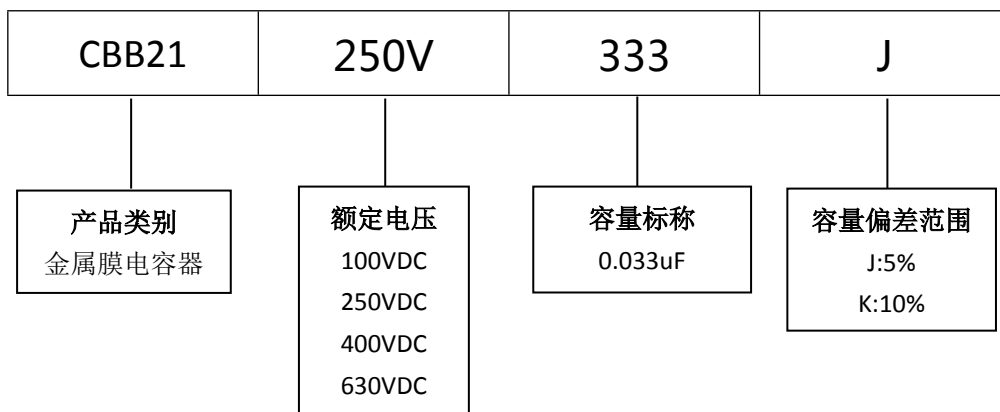

■ 产品规格尺寸图

产品代码 : CBB21-250V-333J

长直脚引线型

代码说明 :

规格描述	尺寸描述 (mm)					
	W±1.0 (mm)	H±1.0 (mm)	T±0.5 (mm)	P±1.0 (mm)	d±0.05 (mm)	L (mm)
CBB21-250V-333J	10.0	10.0	6.0	7.5	0.60	3.0-25.0