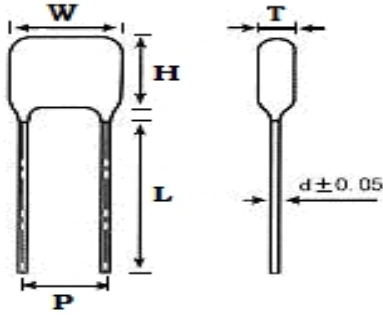

■ 产品规格尺寸图

产品代码 : CBB21-250V-273J

长直脚引线型

代码说明 :

规格描述	尺寸描述 (mm)					
	W±1.0 (mm)	H±1.0 (mm)	T±0.5 (mm)	P±1.0 (mm)	d±0.05 (mm)	L (mm)
CBB21-250V-273J	10.0	9.5	6.0	7.5	0.60	3.0-25.0