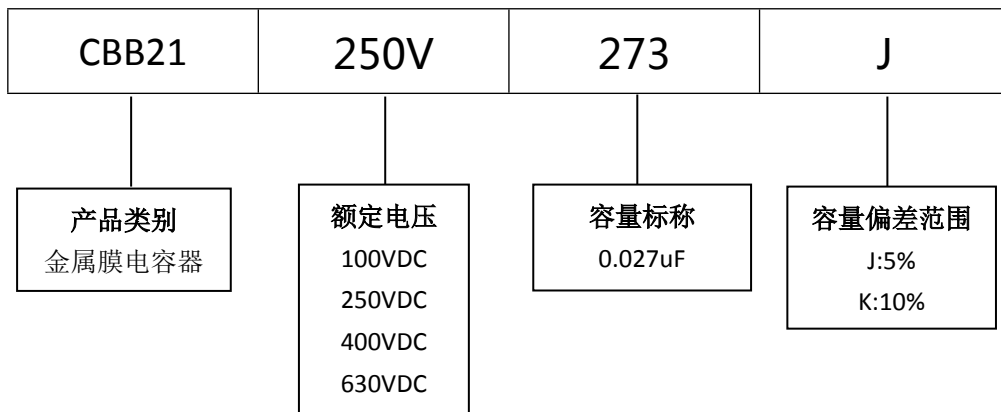

■ 产品规格尺寸图

产品代码 : CBB21-250V-273J

长直脚引线型

代码说明 :

规格描述	尺寸描述 (mm)					
	W±1.0 (mm)	H±1.0 (mm)	T±0.5 (mm)	P±1.0 (mm)	d±0.05 (mm)	L (mm)
CBB21-250V-273J	10.0	9.5	6.0	7.5	0.60	3.0-25.0