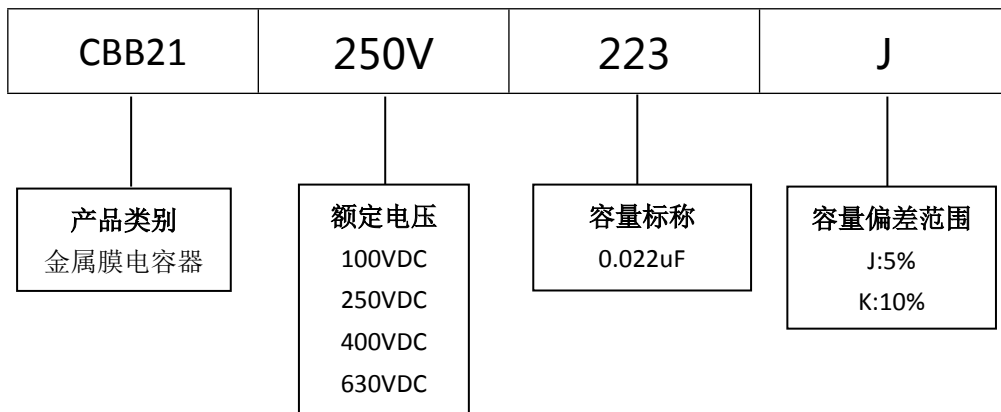

## ■ 产品规格尺寸图

产品代码 : CBB21-250V-223J

长直脚引线型

代码说明 :

规格描述	尺寸描述 (mm)					
	W $\pm$ 1.0 (mm)	H $\pm$ 1.0 (mm)	T $\pm$ 0.5 (mm)	P $\pm$ 1.0 (mm)	d $\pm$ 0.05 (mm)	L (mm)
CBB21-250V-223J	10.0	10.0	7.0	7.5	0.60	3.0-25.0