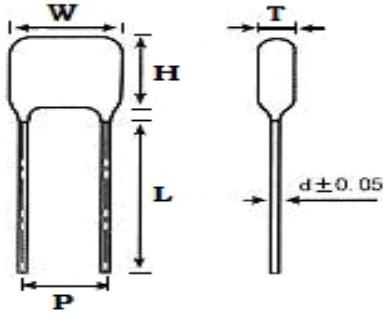

## ■ 产品规格尺寸图

产品代码 : CBB21-250V-223J

长直脚引线型

代码说明 :

规格描述	尺寸描述 (mm)					
	W $\pm$ 1.0 (mm)	H $\pm$ 1.0 (mm)	T $\pm$ 0.5 (mm)	P $\pm$ 1.0 (mm)	d $\pm$ 0.05 (mm)	L (mm)
CBB21-250V-223J	10.0	10.0	7.0	7.5	0.60	3.0-25.0