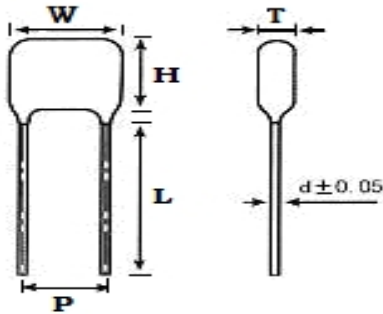

## ■ 产品规格尺寸图

产品代码 : CBB21-250V-184J

长直脚引线型

代码说明 :

规格描述	尺寸描述 (mm)					
	W±1.0 (mm)	H±1.0 (mm)	T±0.5 (mm)	P±1.0 (mm)	d±0.05 (mm)	L (mm)
CBB21-250V-184J	18.0	13.0	7.0	15.0	0.80	3.0-25.0