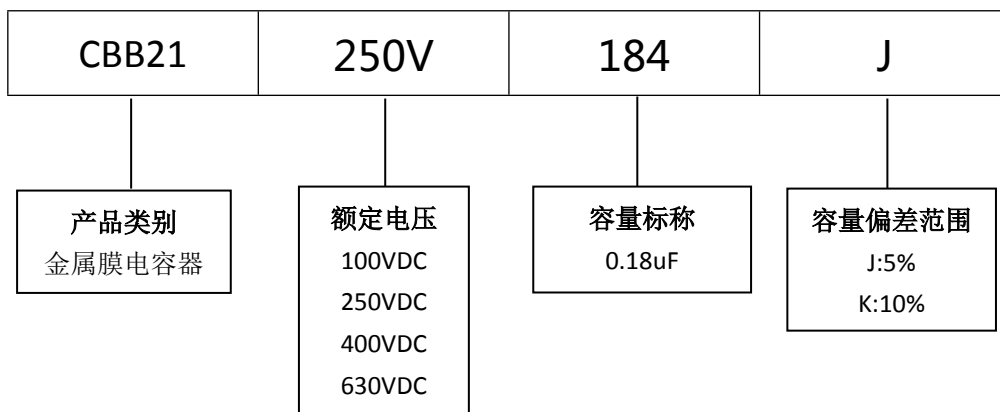

## ■ 产品规格尺寸图

产品代码 : CBB21-250V-184J

长直脚引线型

代码说明 :

规格描述	尺寸描述 (mm)					
	W±1.0 (mm)	H±1.0 (mm)	T±0.5 (mm)	P±1.0 (mm)	d±0.05 (mm)	L (mm)
CBB21-250V-184J	18.0	13.0	7.0	15.0	0.80	3.0-25.0