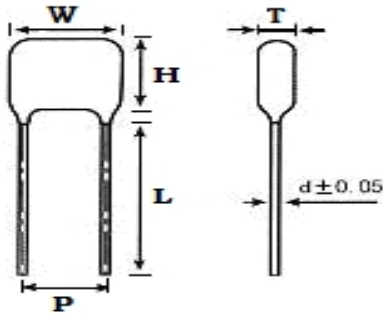

## ■ 产品规格尺寸图

产品代码 : CBB21-250V-183J

长直脚引线型

代码说明 :

CBB21	250V	183	J
产品类别 金属膜电容器	额定电压 100VDC 250VDC 400VDC 630VDC	容量标称 0.018uF	容量偏差范围 J:5% K:10%

规格描述	尺寸描述 (mm)					
	W±1.0 (mm)	H±1.0 (mm)	T±0.5 (mm)	P±1.0 (mm)	d±0.05 (mm)	L (mm)
CBB21-250V-183J	10.0	10.0	7.0	7.5	0.60	3.0-25.0