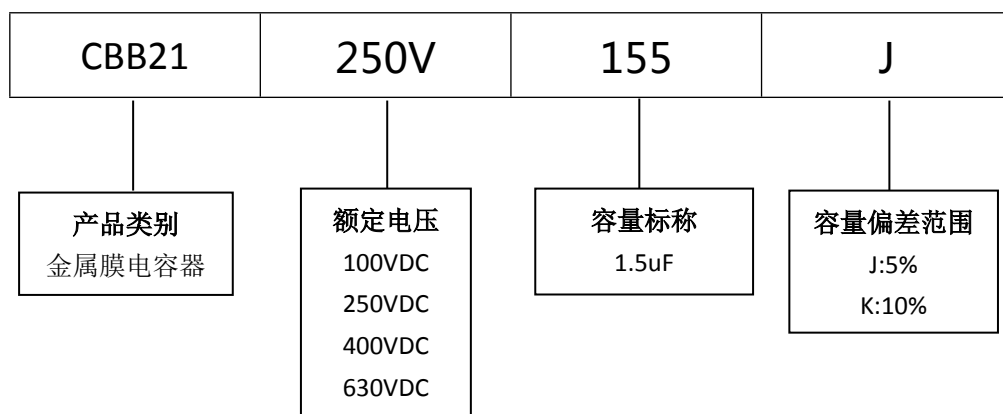

■ 产品规格尺寸图

产品代码 : CBB21-250V-155J

长直脚引线型

代码说明 :

规格描述	尺寸描述 (mm)					
	W±1.0 (mm)	H±1.0 (mm)	T±0.5 (mm)	P±1.0 (mm)	d±0.05 (mm)	L (mm)
CBB21-250V-155J	29.0	19.0	11.0	25.0	0.80	3.0-25.0