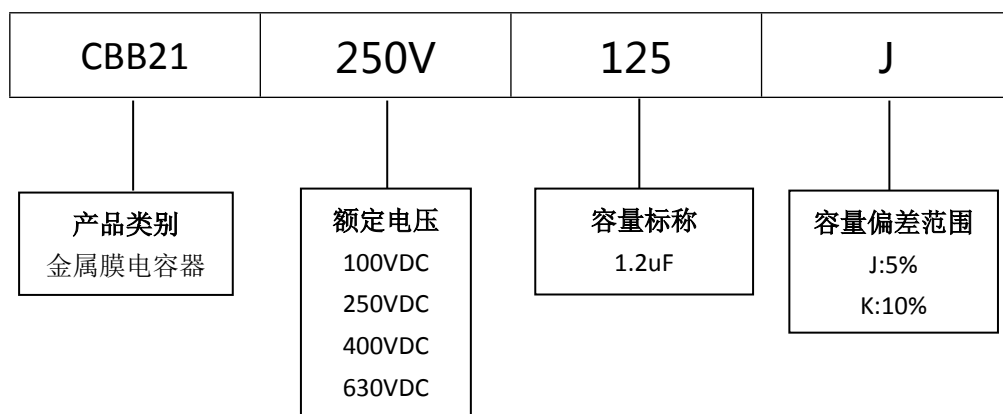

## ■ 产品规格尺寸图

产品代码 : CBB21-250V-125J

长直脚引线型

代码说明 :

规格描述	尺寸描述 (mm)					
	W±1.0 (mm)	H±1.0 (mm)	T±0.5 (mm)	P±1.0 (mm)	d±0.05 (mm)	L (mm)
CBB21-250V-125J	29.0	18.0	10.0	25.0	0.80	3.0-25.0