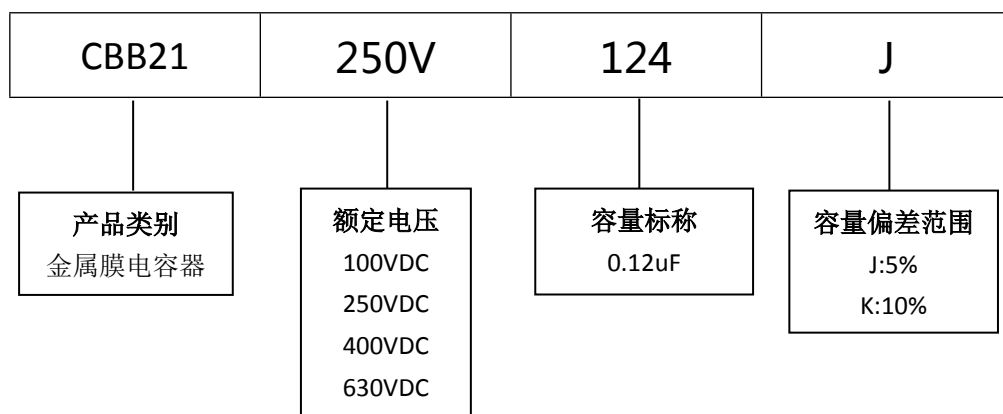

■ 产品规格尺寸图

产品代码 : CBB21-250V-124J

长直脚引线型

代码说明 :

规格描述	尺寸描述 (mm)					
	W±1.0 (mm)	H±1.0 (mm)	T±0.5 (mm)	P±1.0 (mm)	d±0.05 (mm)	L (mm)
CBB21-250V-124J	13.0	11.0	7.0	10.0	0.60	3.0-25.0