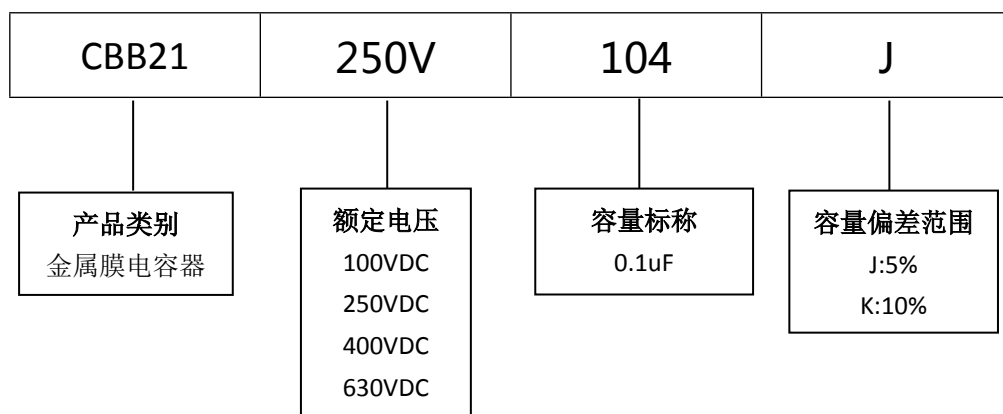

■ 产品规格尺寸图

产品代码 : CBB21-250V-104J

长直脚引线型

代码说明 :

规格描述	尺寸描述 (mm)					
	W±1.0 (mm)	H±1.0 (mm)	T±0.5 (mm)	P±1.0 (mm)	d±0.05 (mm)	L (mm)
CBB21-250V-104J	13.0	11.0	6.5	10.0	0.60	3.0-25.0