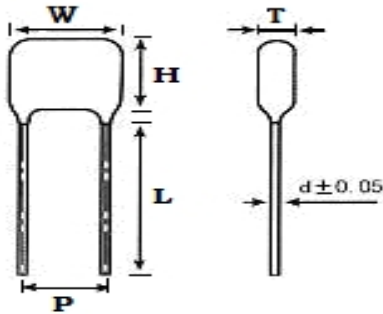

■ 产品规格尺寸图

产品代码 : CBB21-100V-823J

长直脚引线型

代码说明 :

规格描述	尺寸描述 (mm)					
	W±1.0 (mm)	H±1.0 (mm)	T±0.5 (mm)	P±1.0 (mm)	d±0.05 (mm)	L (mm)
CBB21-100V-823J	10.0	10.0	6.0	7.5	0.60	3.0-25.0