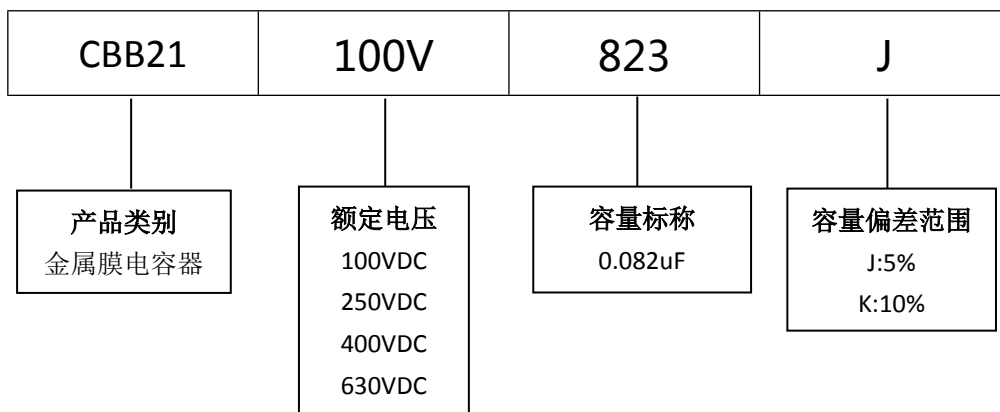

■ 产品规格尺寸图

产品代码 : CBB21-100V-823J

长直脚引线型

代码说明 :

规格描述	尺寸描述 (mm)					
	W±1.0 (mm)	H±1.0 (mm)	T±0.5 (mm)	P±1.0 (mm)	d±0.05 (mm)	L (mm)
CBB21-100V-823J	10.0	10.0	6.0	7.5	0.60	3.0-25.0