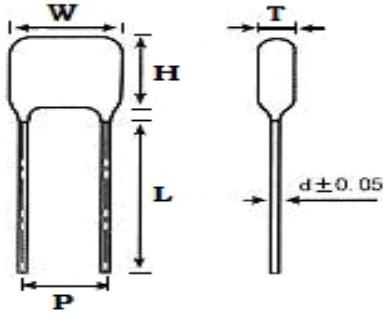

## ■ 产品规格尺寸图

产品代码：CBB21-100V-683J

长直脚引线型

代码说明：

规格描述	尺寸描述 (mm)					
	W±1.0 (mm)	H±1.0 (mm)	T±0.5 (mm)	P±1.0 (mm)	d±0.05 (mm)	L (mm)
CBB21-100V-683J	10.0	9.5	6.0	7.5	0.60	3.0-25.0