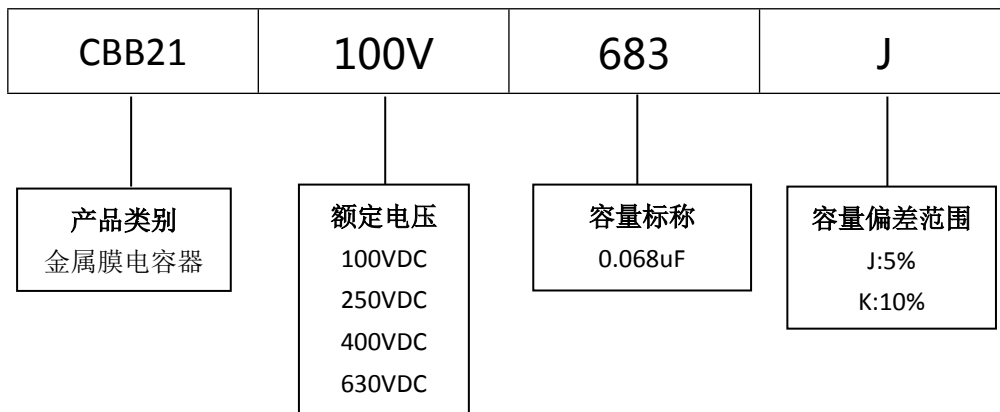

## ■ 产品规格尺寸图

产品代码：CBB21-100V-683J

长直脚引线型

代码说明：

规格描述	尺寸描述 (mm)					
	W±1.0 (mm)	H±1.0 (mm)	T±0.5 (mm)	P±1.0 (mm)	d±0.05 (mm)	L (mm)
CBB21-100V-683J	10.0	9.5	6.0	7.5	0.60	3.0-25.0