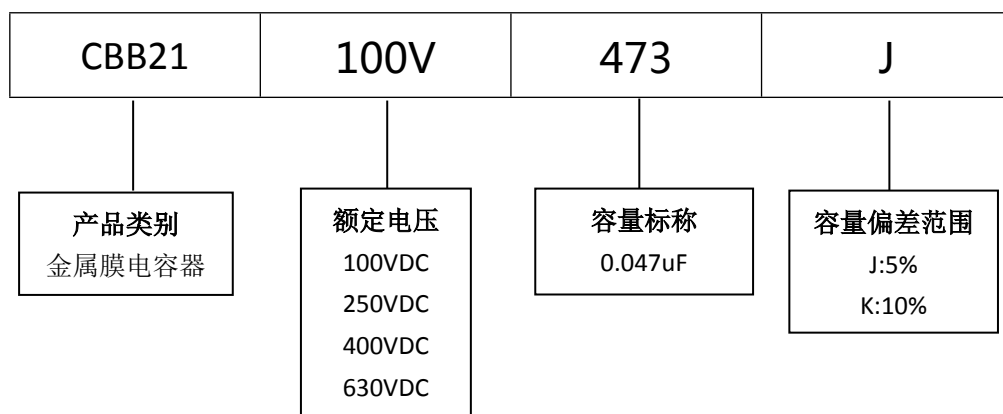

## ■ 产品规格尺寸图

产品代码 : CBB21-100V-473J

长直脚引线型

代码说明 :

规格描述	尺寸描述 (mm)					
	W $\pm$ 1.0 (mm)	H $\pm$ 1.0 (mm)	T $\pm$ 0.5 (mm)	P $\pm$ 1.0 (mm)	d $\pm$ 0.05 (mm)	L (mm)
CBB21-100V-473J	10.0	10.0	7.0	7.5	0.60	3.0-25.0