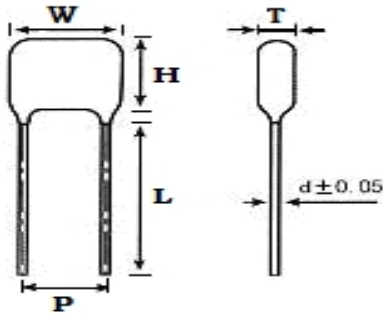

■ 产品规格尺寸图

产品代码 : CBB21-100V-394J

长直脚引线型

代码说明 :

规格描述	尺寸描述 (mm)					
	$W \pm 1.0$ (mm)	$H \pm 1.0$ (mm)	$T \pm 0.5$ (mm)	$P \pm 1.0$ (mm)	$d \pm 0.05$ (mm)	L (mm)
CBB21-100V-394J	18.0	12.0	7.0	15.0	0.80	3.0-25.0