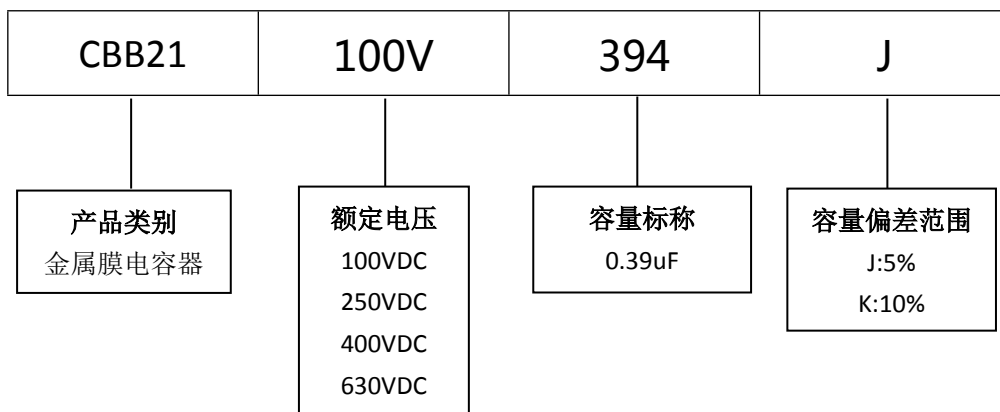

■ 产品规格尺寸图

产品代码 : CBB21-100V-394J

长直脚引线型

代码说明 :

规格描述	尺寸描述 (mm)					
	$W \pm 1.0$ (mm)	$H \pm 1.0$ (mm)	$T \pm 0.5$ (mm)	$P \pm 1.0$ (mm)	$d \pm 0.05$ (mm)	L (mm)
CBB21-100V-394J	18.0	12.0	7.0	15.0	0.80	3.0-25.0