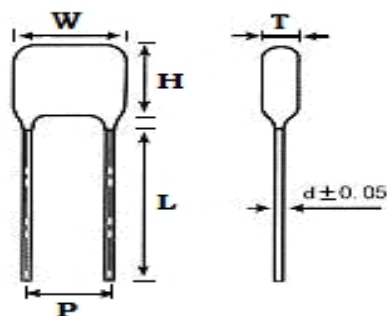

## ■ 产品规格尺寸图

产品代码 : CBB21-100V-334J

长直脚引线型

代码说明 :

规格描述	尺寸描述 (mm)					
	W±1.0 (mm)	H±1.0 (mm)	T±0.5 (mm)	P±1.0 (mm)	d±0.05 (mm)	L (mm)
CBB21-100V-334J	18.0	12.0	6.5	15.0	0.80	3.0-25.0