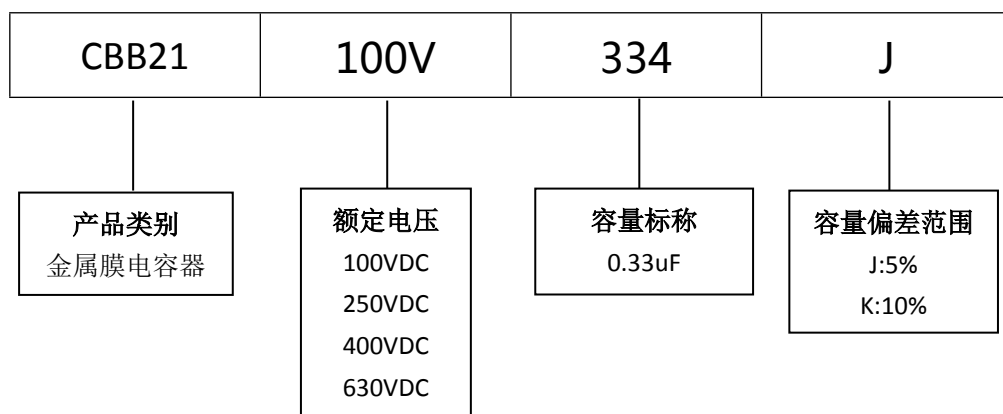

## ■ 产品规格尺寸图

产品代码 : CBB21-100V-334J

长直脚引线型

代码说明 :

规格描述	尺寸描述 (mm)					
	W±1.0 (mm)	H±1.0 (mm)	T±0.5 (mm)	P±1.0 (mm)	d±0.05 (mm)	L (mm)
CBB21-100V-334J	18.0	12.0	6.5	15.0	0.80	3.0-25.0