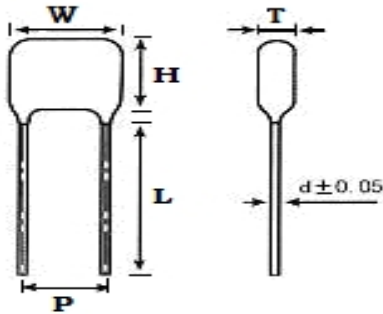

■ 产品规格尺寸图

产品代码：CBB21-100V-333J

长直脚引线型

代码说明：

规格描述	尺寸描述 (mm)					
	W±1.0 (mm)	H±1.0 (mm)	T±0.5 (mm)	P±1.0 (mm)	d±0.05 (mm)	L (mm)
CBB21-100V-333J	10.0	10.0	6.0	7.5	0.60	3.0-25.0