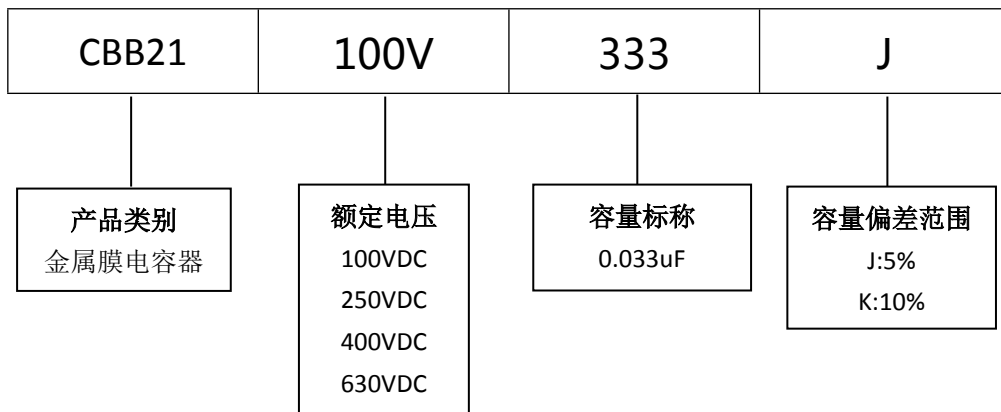

■ 产品规格尺寸图

产品代码：CBB21-100V-333J

长直脚引线型

代码说明：

规格描述	尺寸描述 (mm)					
	W±1.0 (mm)	H±1.0 (mm)	T±0.5 (mm)	P±1.0 (mm)	d±0.05 (mm)	L (mm)
CBB21-100V-333J	10.0	10.0	6.0	7.5	0.60	3.0-25.0