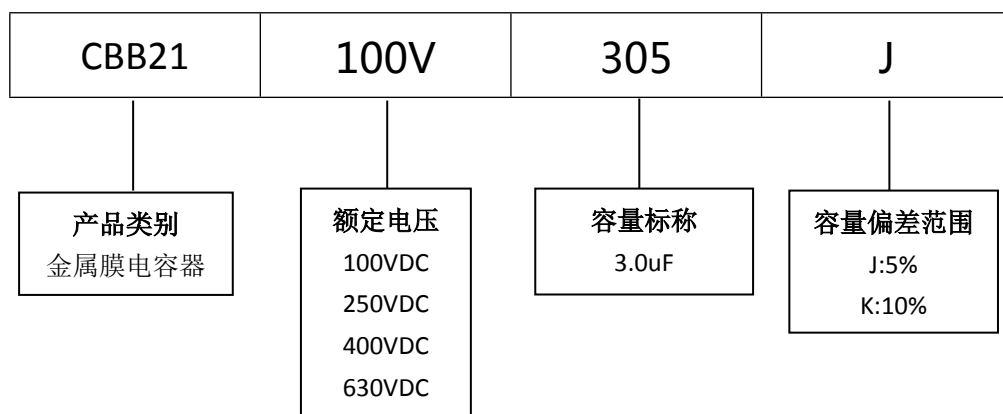

## ■ 产品规格尺寸图

产品代码 : CBB21-100V-305J

长直脚引线型

代码说明 :

规格描述	尺寸描述 (mm)					
	W±1.0 (mm)	H±1.0 (mm)	T±0.5 (mm)	P±1.0 (mm)	d±0.05 (mm)	L (mm)
CBB21-100V-305J	29.0	20.0	12.0	27.5	0.80	3.0-25.0