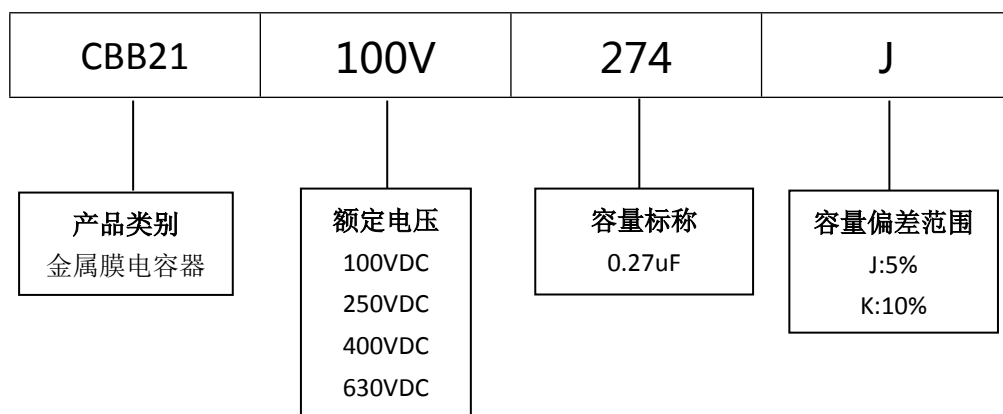

■ 产品规格尺寸图

产品代码 : CBB21-100V-274J

长直脚引线型

代码说明 :

规格描述	尺寸描述 (mm)					
	W±1.0 (mm)	H±1.0 (mm)	T±0.5 (mm)	P±1.0 (mm)	d±0.05 (mm)	L (mm)
CBB21-100V-274J	13.0	13.0	7.5	10.0	0.60	3.0-25.0