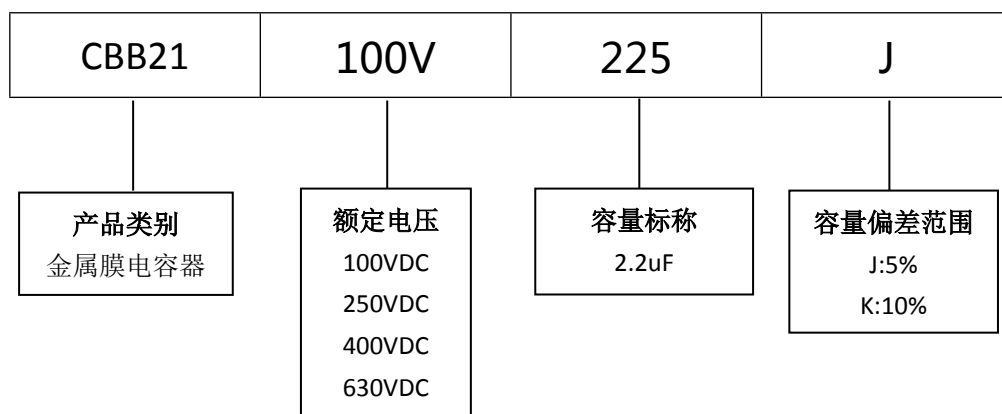

## ■ 产品规格尺寸图

产品代码 : CBB21-100V-225J

长直脚引线型

代码说明 :

规格描述	尺寸描述 (mm)					
	W $\pm$ 1.0 (mm)	H $\pm$ 1.0 (mm)	T $\pm$ 0.5 (mm)	P $\pm$ 1.0 (mm)	d $\pm$ 0.05 (mm)	L (mm)
CBB21-100V-225J	29.0	18.0	11.0	27.5	0.80	3.0-25.0