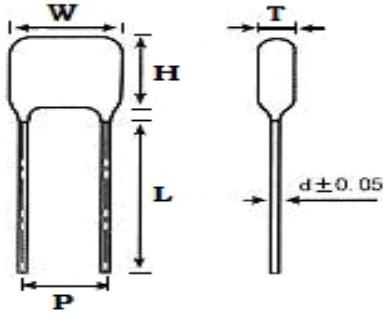

## ■ 产品规格尺寸图

产品代码 : CBB21-100V-183J

长直脚引线型

代码说明 :

规格描述	尺寸描述 (mm)					
	W±1.0 (mm)	H±1.0 (mm)	T±0.5 (mm)	P±1.0 (mm)	d±0.05 (mm)	L (mm)
CBB21-100V-183J	10.0	10.0	7.0	7.5	0.60	3.0-25.0