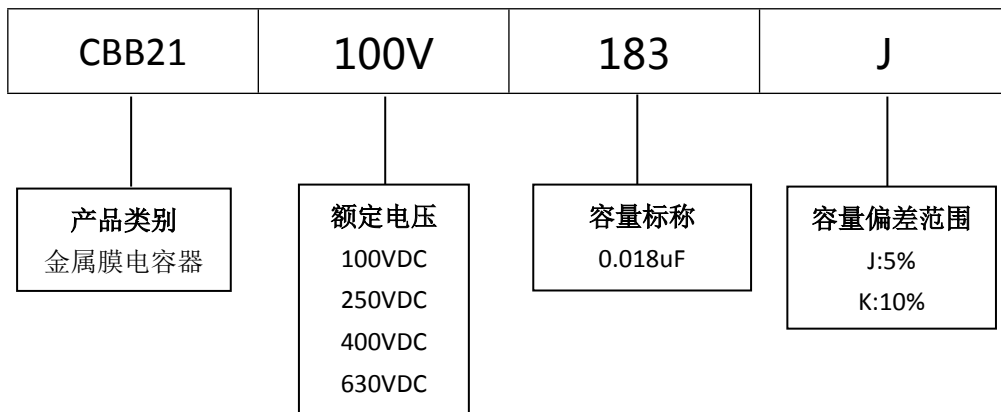

## ■ 产品规格尺寸图

产品代码 : CBB21-100V-183J

长直脚引线型

代码说明 :

规格描述	尺寸描述 (mm)					
	W±1.0 (mm)	H±1.0 (mm)	T±0.5 (mm)	P±1.0 (mm)	d±0.05 (mm)	L (mm)
CBB21-100V-183J	10.0	10.0	7.0	7.5	0.60	3.0-25.0