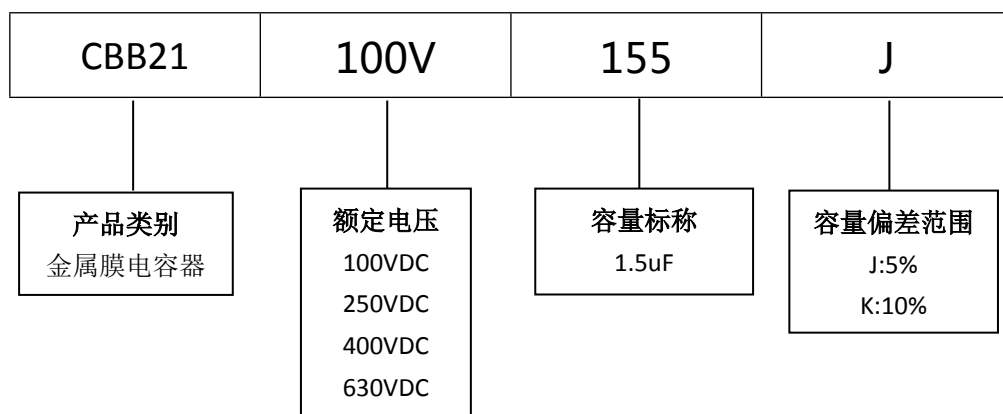

■ 产品规格尺寸图

产品代码 : CBB21-100V-155J

长直脚引线型

代码说明 :

规格描述	尺寸描述 (mm)					
	W±1.0 (mm)	H±1.0 (mm)	T±0.5 (mm)	P±1.0 (mm)	d±0.05 (mm)	L (mm)
CBB21-100V-155J	23.0	17.0	10.0	20.0	0.80	3.0-25.0