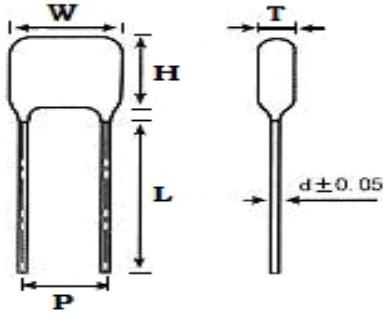

## ■ 产品规格尺寸图

产品代码 : CBB21-100V-154J

长直脚引线型

代码说明 :

规格描述	尺寸描述 (mm)					
	W±1.0 (mm)	H±1.0 (mm)	T±0.5 (mm)	P±1.0 (mm)	d±0.05 (mm)	L (mm)
CBB21-100V-154J	13.0	11.0	6.5	10.0	0.60	3.0-25.0