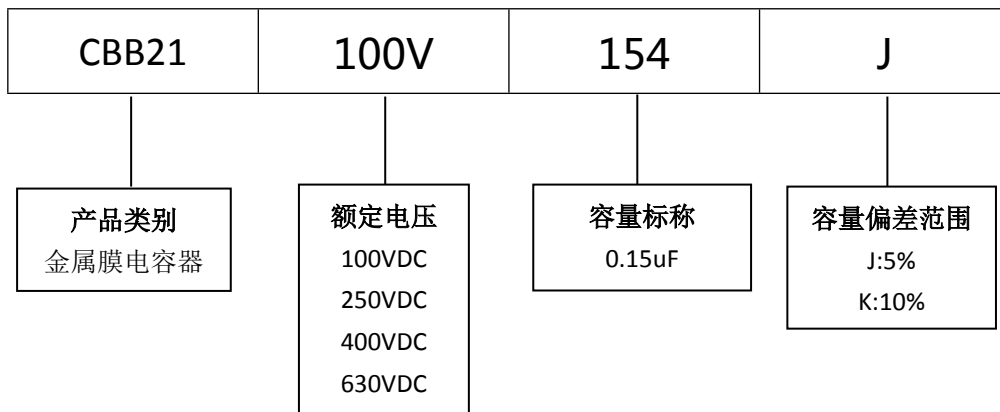

## ■ 产品规格尺寸图

产品代码 : CBB21-100V-154J

长直脚引线型

代码说明 :

规格描述	尺寸描述 (mm)					
	W±1.0 (mm)	H±1.0 (mm)	T±0.5 (mm)	P±1.0 (mm)	d±0.05 (mm)	L (mm)
CBB21-100V-154J	13.0	11.0	6.5	10.0	0.60	3.0-25.0