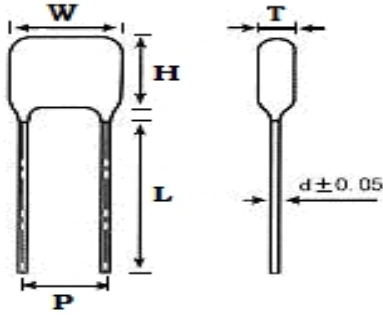

■ 产品规格尺寸图

产品代码 : CBB21-100V-125J

长直脚引线型

代码说明 :

规格描述	尺寸描述 (mm)					
	W±1.0 (mm)	H±1.0 (mm)	T±0.5 (mm)	P±1.0 (mm)	d±0.05 (mm)	L (mm)
CBB21-100V-125J	23.0	16.0	9.0	20.0	0.80	3.0-25.0