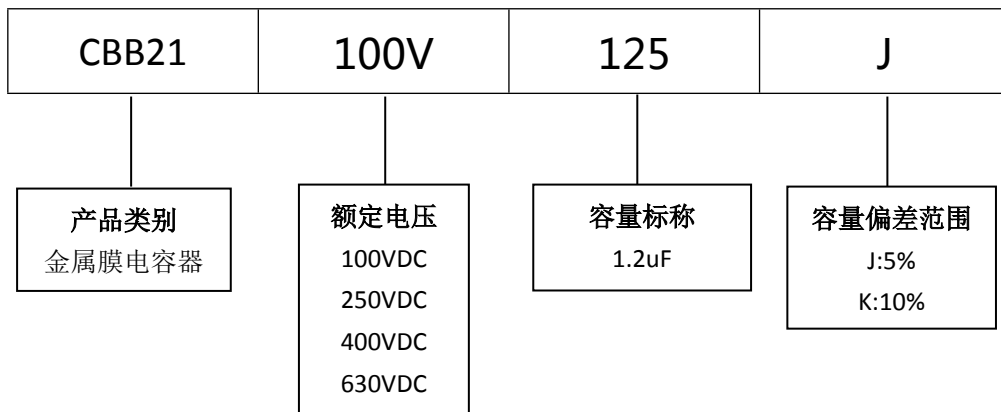

■ 产品规格尺寸图

产品代码 : CBB21-100V-125J

长直脚引线型

代码说明 :

规格描述	尺寸描述 (mm)					
	W±1.0 (mm)	H±1.0 (mm)	T±0.5 (mm)	P±1.0 (mm)	d±0.05 (mm)	L (mm)
CBB21-100V-125J	23.0	16.0	9.0	20.0	0.80	3.0-25.0