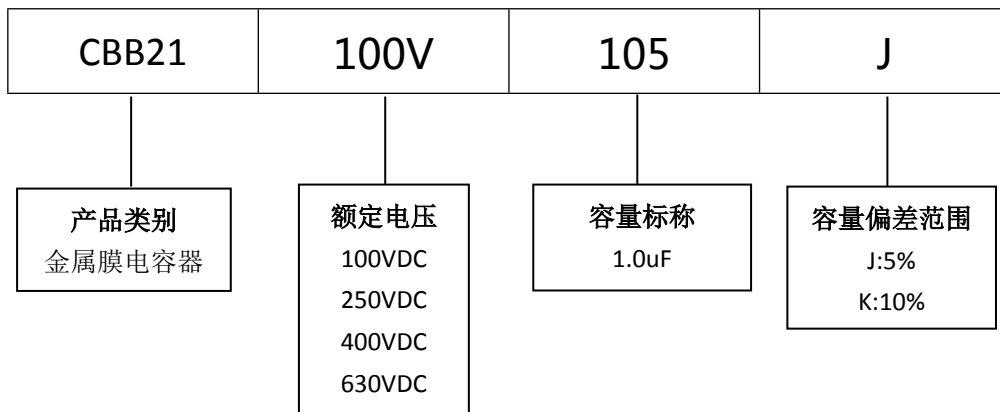

■ 产品规格尺寸图

产品代码 : CBB21-100V-105J

长直脚引线型

代码说明 :

规格描述	尺寸描述 (mm)					
	W±1.0 (mm)	H±1.0 (mm)	T±0.5 (mm)	P±1.0 (mm)	d±0.05 (mm)	L (mm)
CBB21-100V-105J	23.0	15.0	8.5	20.0	0.80	3.0-25.0