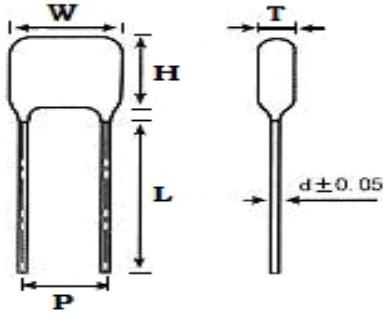

■ 产品规格尺寸图

产品代码 : CBB21-100V-105J

长直脚引线型

代码说明 :

规格描述	尺寸描述 (mm)					
	W±1.0 (mm)	H±1.0 (mm)	T±0.5 (mm)	P±1.0 (mm)	d±0.05 (mm)	L (mm)
CBB21-100V-105J	23.0	15.0	8.5	20.0	0.80	3.0-25.0