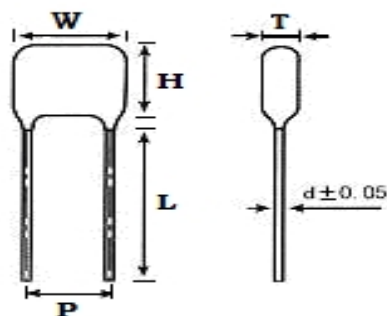

## ■ 产品规格尺寸图

产品代码 : CBB21-100V-104J

长直脚引线型

代码说明 :

| 规格描述            | 尺寸描述 (mm)     |               |               |               |                |           |
|-----------------|---------------|---------------|---------------|---------------|----------------|-----------|
|                 | W±1.0<br>(mm) | H±1.0<br>(mm) | T±0.5<br>(mm) | P±1.0<br>(mm) | d±0.05<br>(mm) | L<br>(mm) |
| CBB21-100V-104J | 10.0          | 10.5          | 6.5           | 7.5           | 0.60           | 3.0-25.0  |