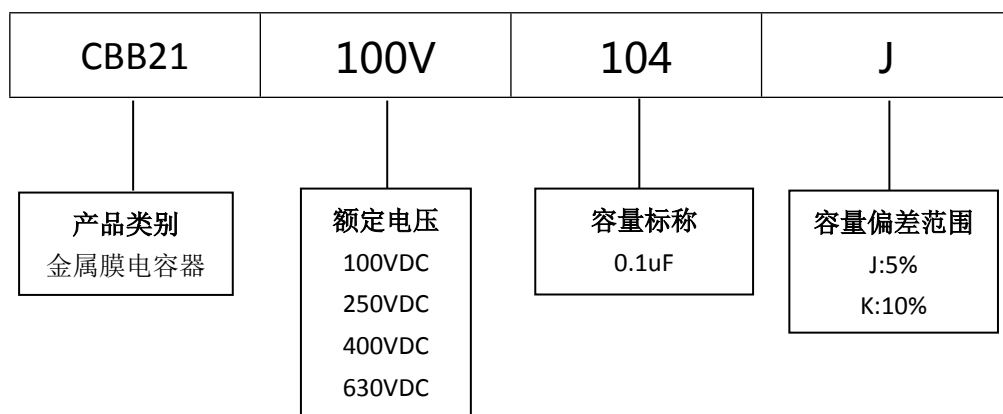

## ■ 产品规格尺寸图

产品代码 : CBB21-100V-104J

长直脚引线型

代码说明 :

| 规格描述            | 尺寸描述 (mm)     |               |               |               |                |           |
|-----------------|---------------|---------------|---------------|---------------|----------------|-----------|
|                 | W±1.0<br>(mm) | H±1.0<br>(mm) | T±0.5<br>(mm) | P±1.0<br>(mm) | d±0.05<br>(mm) | L<br>(mm) |
| CBB21-100V-104J | 10.0          | 10.5          | 6.5           | 7.5           | 0.60           | 3.0-25.0  |