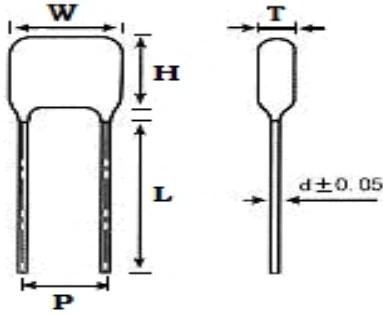

■ 产品规格尺寸图

产品代码 : CBB21-100V-103J

长直脚引线型

代码说明 :

CBB21	100V	103	J
产品类别 金属膜电容器	额定电压 100VDC 250VDC 400VDC 630VDC	容量标称 0.01uF	容量偏差范围 J:5% K:10%

规格描述	尺寸描述 (mm)					
	W±1.0 (mm)	H±1.0 (mm)	T±0.5 (mm)	P±1.0 (mm)	d±0.05 (mm)	L (mm)
CBB21-100V-103J	10.0	9.0	5.0	7.5	0.60	3.0-25.0