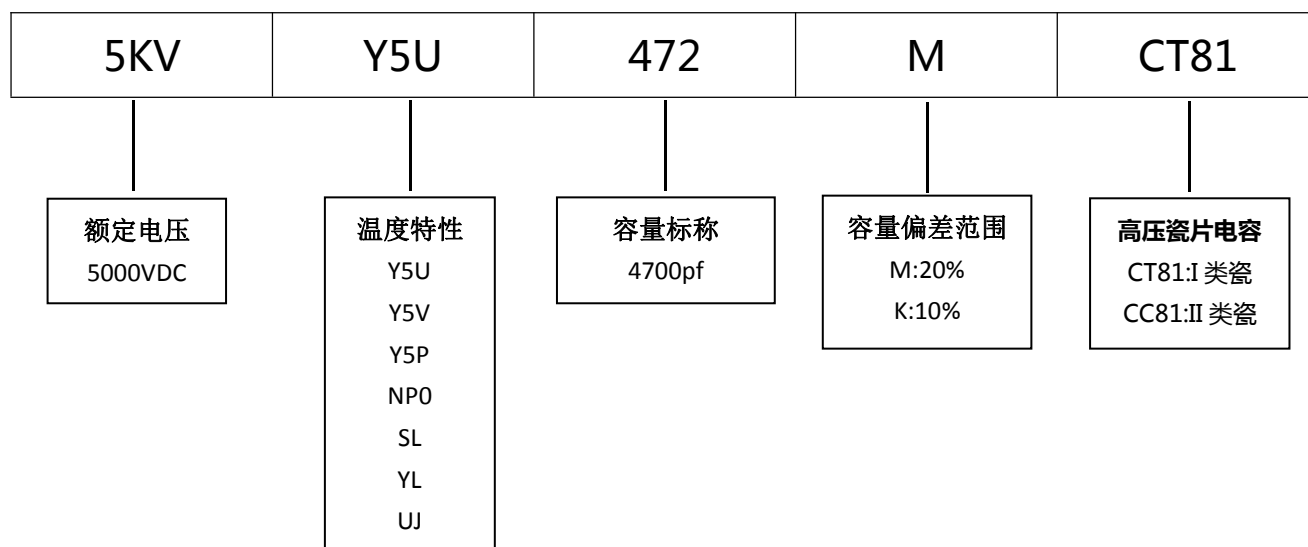

产品规格尺寸图

产品代码：5KVY5U472MCT81

长直脚引线型

单内弯脚引线型

代码说明：

规格描述	尺寸描述 (mm)							
	D Max.	T Max.	H±1.0	F±0.5	L Min.	φd±0.05	C Max.	A Max.
CT81-5KV-Y5U-472M	15.0	5.0	18.0	10.0	3.0-22.0	0.58	2.5	5.0