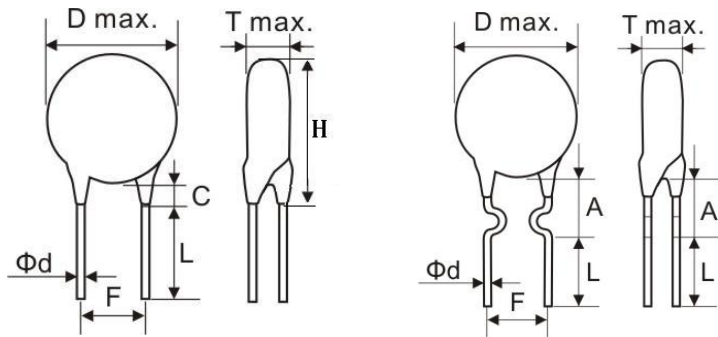

## 产品规格尺寸图

产品代码：5KVY5U392MCT81

长直脚引线型

单内弯脚引线型

### 代码说明：

规格描述	尺寸描述 (mm)							
	D Max.	T Max.	H±1.0	F±0.5	L Min.	φd±0.05	C Max.	A Max.
CT81-5KV-Y5U-392M	14.0	5.0	17.0	10.0	3.0-22.0	0.58	2.5	5.0