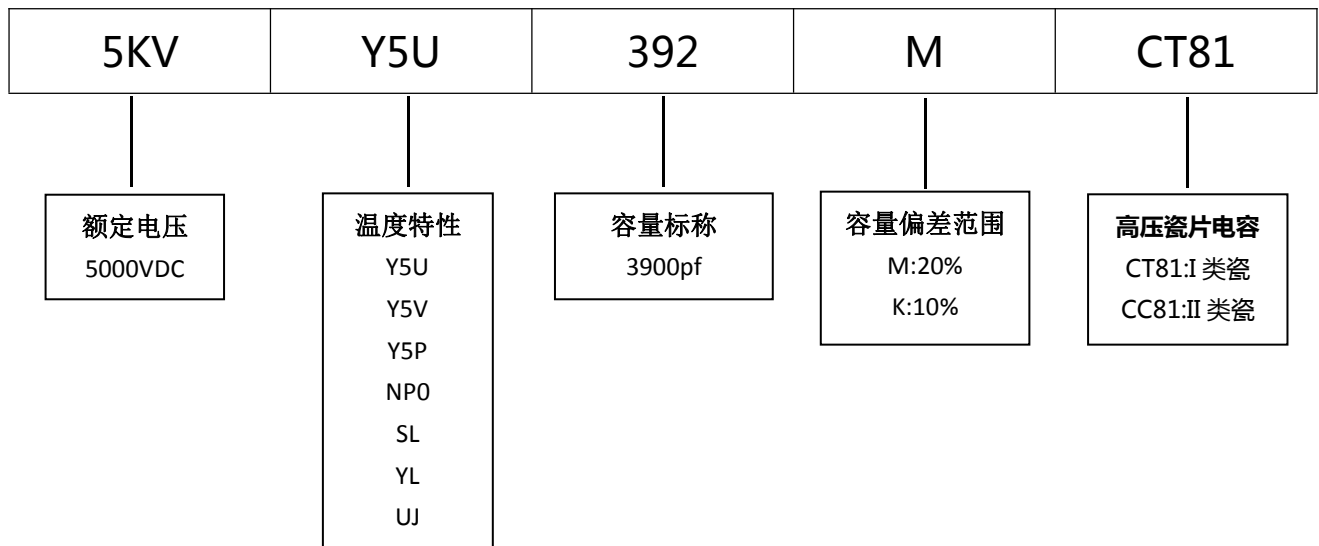

## 产品规格尺寸图

产品代码：5KVY5U392MCT81

长直脚引线型

单内弯脚引线型

### 代码说明：

规格描述	尺寸描述 (mm)							
	D Max.	T Max.	H±1.0	F±0.5	L Min.	φd±0.05	C Max.	A Max.
CT81-5KV-Y5U-392M	14.0	5.0	17.0	10.0	3.0-22.0	0.58	2.5	5.0