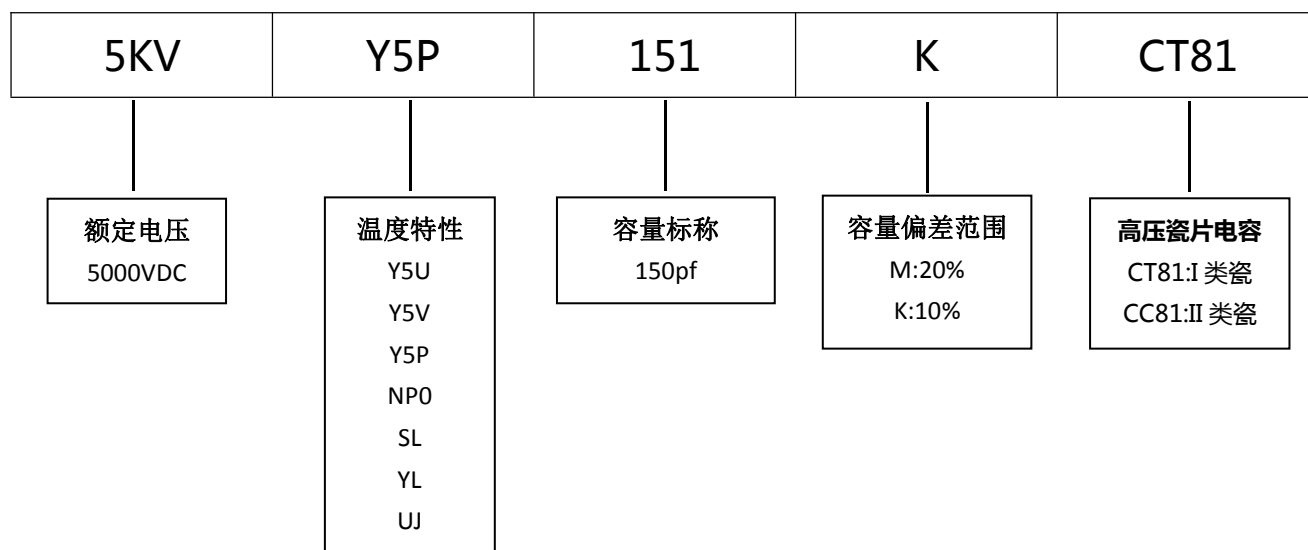

■ 产品规格尺寸图

产品代码：5KVY5P151KCT81

长直脚引线型

单内弯脚引线型

代码说明：

规格描述	尺寸描述 (mm)							
	D Max.	T Max.	H±1.0	F±0.5	L Min.	φd±0.05	C Max.	A Max.
CT81-5KV-Y5P-151K	7.0	5.0	9.5	10.0	3.0-22.0	0.55	2.5	5.0

编带产品尺寸图

名称	符号	编带样式与尺寸 (mm)	
		1G	4G
本体直径	D	4.0-13.0	4.0-13.0
本体厚度	T	5.0 Max	5.0Max
编带间距	P	25.4±2.0	25.4±2.0
输送孔间距	Po	12.7±0.3	12.7±0.3
引线对输送孔的偏移	P1	7.7±1.5	7.7±1.5
产品本体对输送孔的偏移	P2	12.7±1.5	12.7±1.5
引脚间距	F	10.0	10.0
引线直径	φd	0.55±0.05	0.55±0.05
载带宽度	W	180(+10,-0.5)	180(+10,-0.5)
胶带宽度	Wo	10.0 Max	10.0 Max
输送孔上边偏移	W1	9.0±0.75	9.0±0.75
胶带上边距	W2	3.0 Max	3.0 Max
输送孔对本体底部偏移	H	200(+15,-10)	/
输送孔对引线弯曲位置偏移	Ho	/	16.0±0.5
载带与胶带总厚度	t	0.60±0.03	0.60±0.03
本体横向倾斜度	ΔS	0±1.0	0±1.0
本体径向倾斜度	Δh	0±2.0	0±2.0
包封脚长	c	2.5 Max	2.5 Max
输送孔直径	φDo	4.0±0.2	4.0±0.2