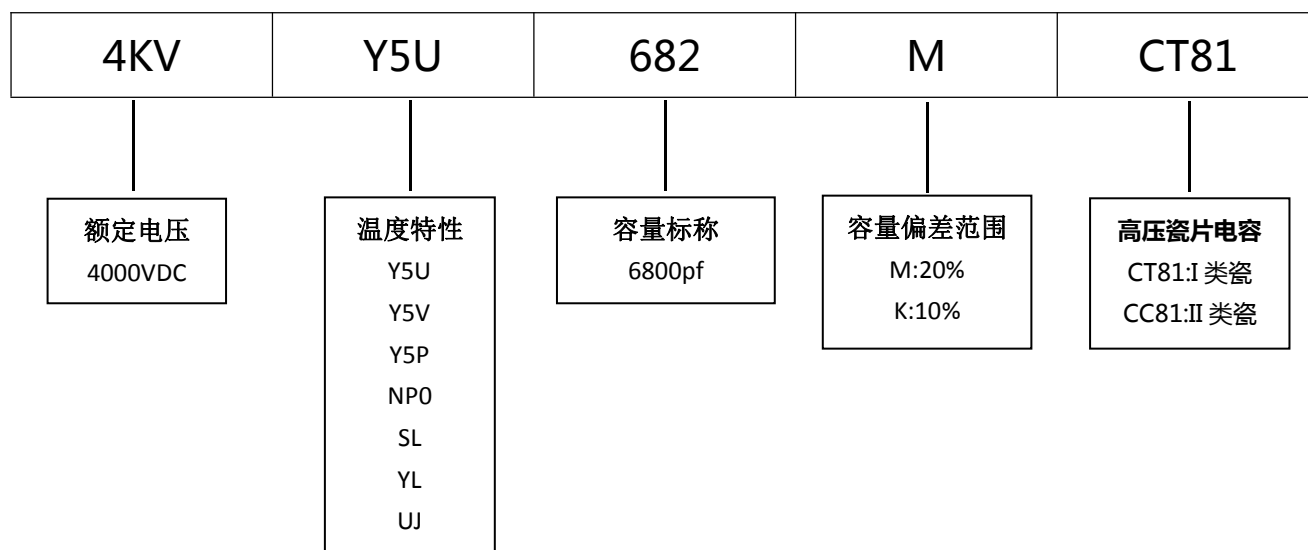

产品规格尺寸图

产品代码：4KVY5U682MCT81

长直脚引线型

单内弯脚引线型

代码说明：

规格描述	尺寸描述 (mm)							
	D Max.	T Max.	H±1.0	F±0.5	L Min.	φd±0.05	C Max.	A Max.
CT81-4KV-Y5U-682M	18.0	4.0	21.0	10.0	3.0-22.0	0.58	2.5	5.0