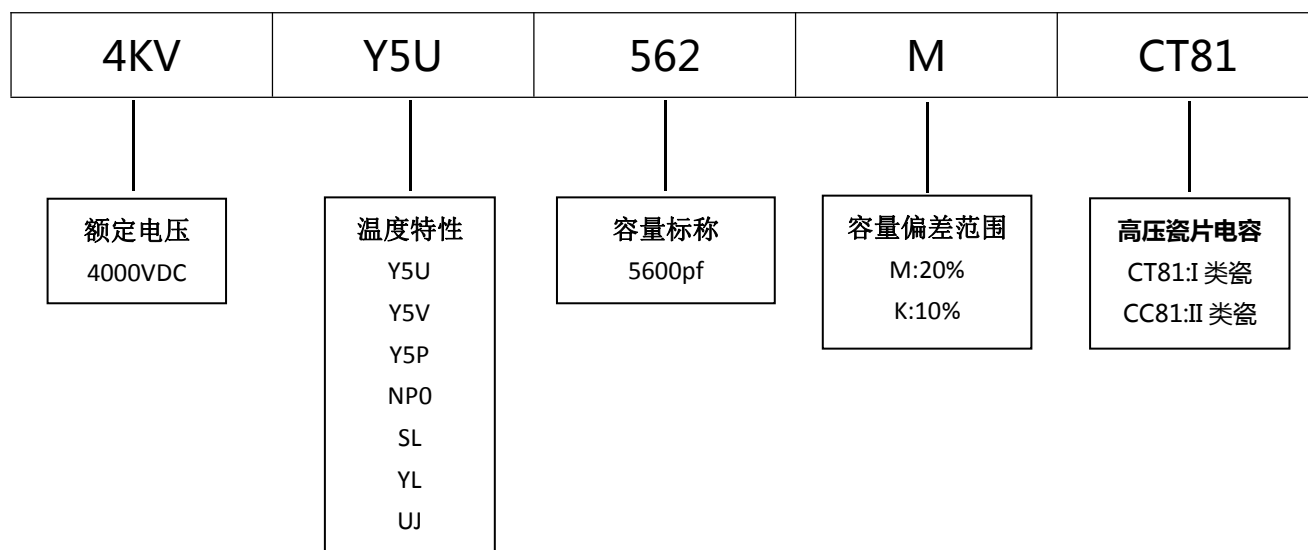

产品规格尺寸图

产品代码：4KVY5U562MCT81

长直脚引线型

单内弯脚引线型

代码说明：

规格描述	尺寸描述 (mm)							
	D Max.	T Max.	H±1.0	F±0.5	L Min.	φd±0.05	C Max.	A Max.
CT81-4KV-Y5U-562M	15.0	4.0	18.0	10.0	3.0-22.0	0.58	2.5	5.0