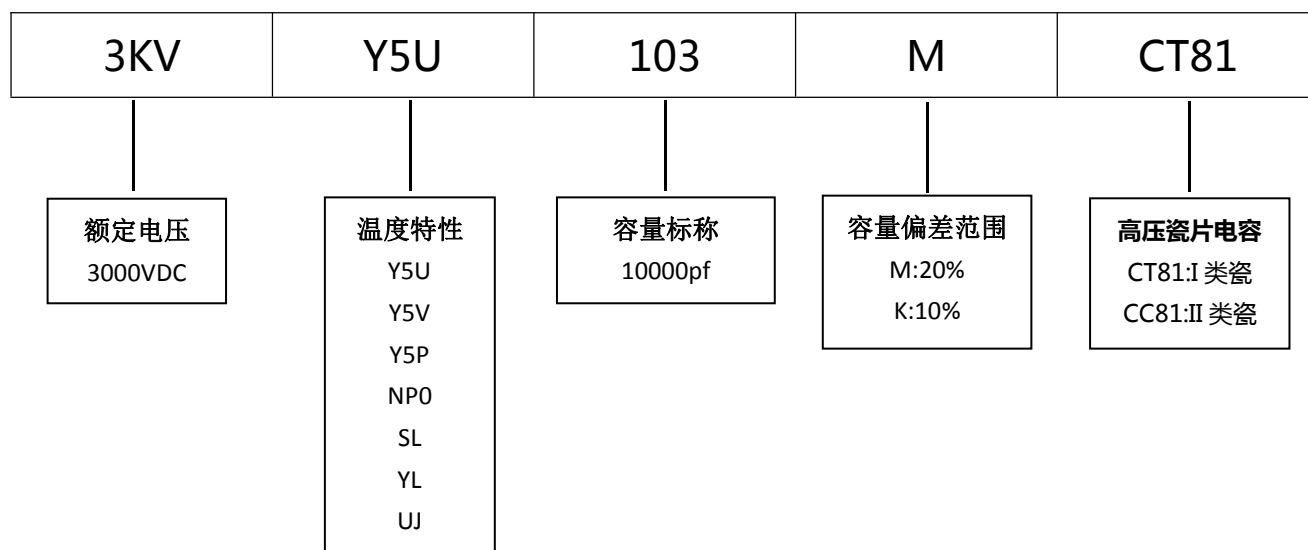

产品规格尺寸图

产品代码：3KVY5U103MCT81

长直脚引线型

单内弯脚引线型

代码说明：

规格描述	尺寸描述 (mm)							
	D Max.	T Max.	H±1.0	F±0.5	L Min.	φd±0.05	C Max.	A Max.
CT81-3KV-Y5U-103M	16.0	3.8	18.5	10.0	3.0-22.0	0.58	2.5	5.0