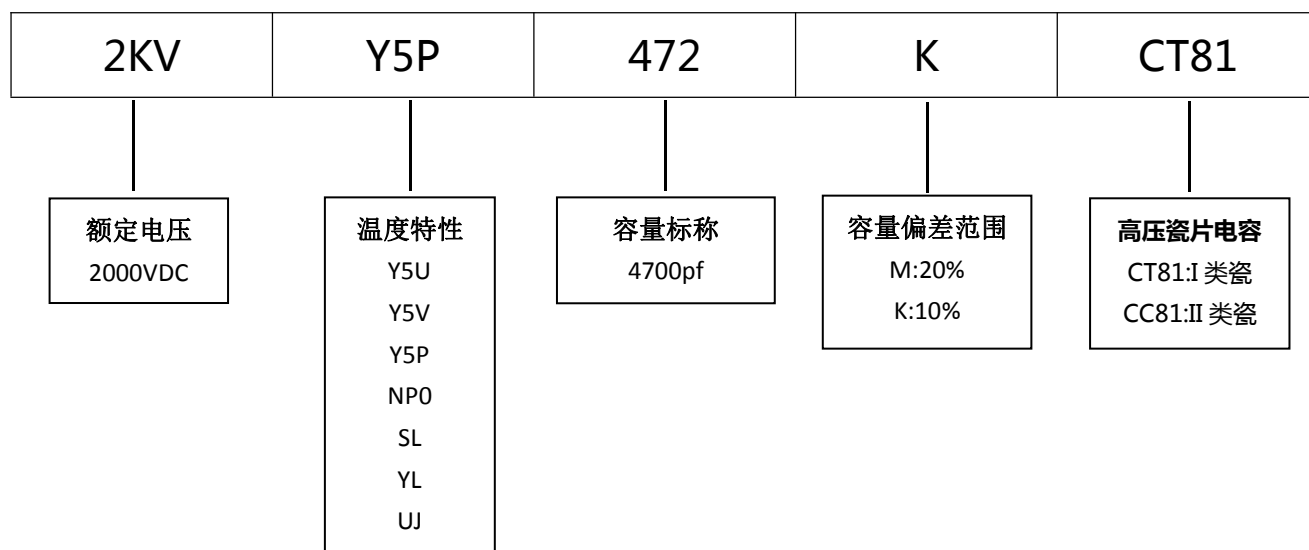

## ■ 产品规格尺寸图

产品代码：2KVY5P472KCT81

长直脚引线型

单内弯脚引线型

代码说明：

规格描述	尺寸描述 (mm)							
	D Max.	T Max.	H±1.0	F±0.5	L Min.	φd±0.05	C Max.	A Max.
CT81-2KV-Y5P-472K	16.0	3.2	18.5	10.0	3.0-22.0	0.58	2.5	5.0