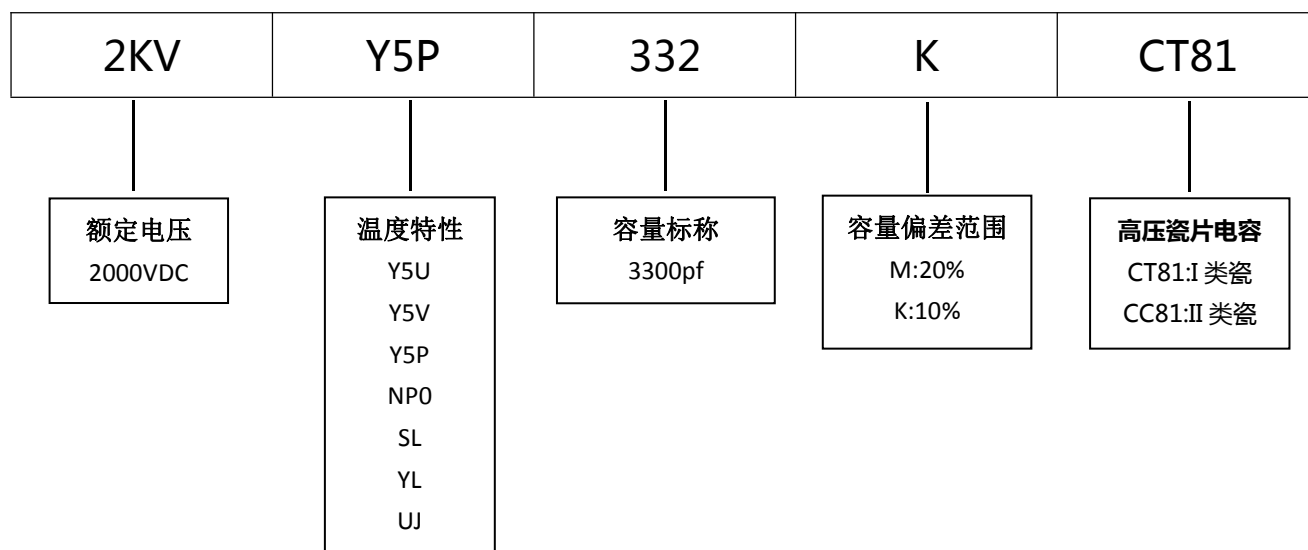

产品规格尺寸图

产品代码：2KVY5P332KCT81

长直脚引线型

单内弯脚引线型

代码说明：

规格描述	尺寸描述 (mm)							
	D Max.	T Max.	H±1.0	F±0.5	L Min.	φd±0.05	C Max.	A Max.
CT81-2KV-Y5P-332K	14.0	3.2	16.5	10.0	3.0-22.0	0.58	2.5	5.0