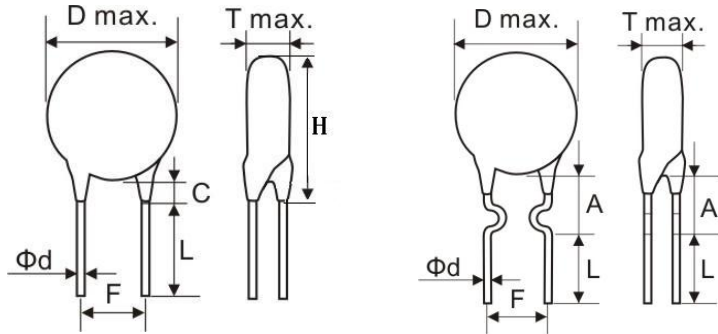

■ 产品规格尺寸图

产品代码 : 1KVY5V473MCT81

长直脚引线型

单内弯脚引线型

代码说明 :

规格描述	尺寸描述 (mm)							
	D Max.	T Max.	H±1.0	F±0.5	L Min.	φd±0.05	C Max.	A Max.
CT81-1KV-Y5V-473M	18.0	3.2	22.0	10.0	3.0-22.0	0.58	2.5	5.0