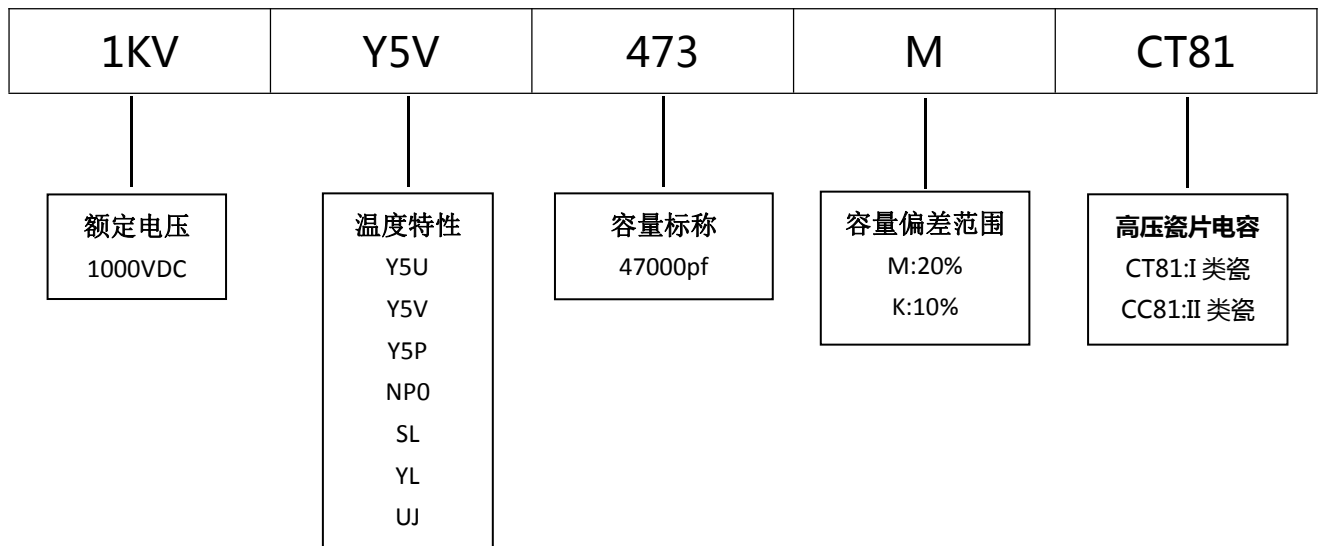

■ 产品规格尺寸图

产品代码 : 1KVY5V473MCT81

长直脚引线型

单内弯脚引线型

代码说明 :

规格描述	尺寸描述 (mm)							
	D Max.	T Max.	H±1.0	F±0.5	L Min.	φd±0.05	C Max.	A Max.
CT81-1KV-Y5V-473M	18.0	3.2	22.0	10.0	3.0-22.0	0.58	2.5	5.0