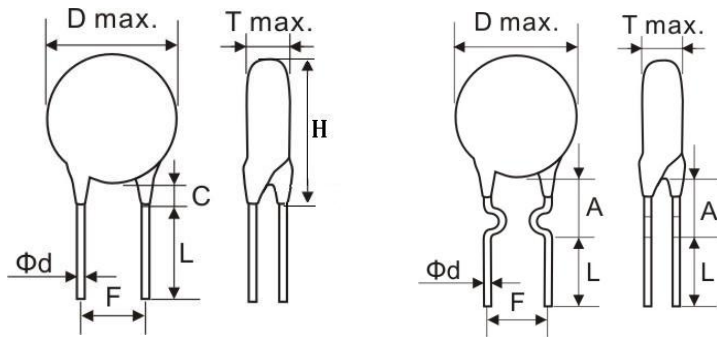

## ■ 产品规格尺寸图

产品代码：1KVY5P682KCT81

长直脚引线型

单内弯脚引线型

### 代码说明：

规格描述	尺寸描述 (mm)							
	D Max.	T Max.	H±1.0	F±0.5	L Min.	φd±0.05	C Max.	A Max.
CT81-1KV-Y5P-682K	14.5	3.2	17.0	7.5	3.0-22.0	0.55	2.5	5.0