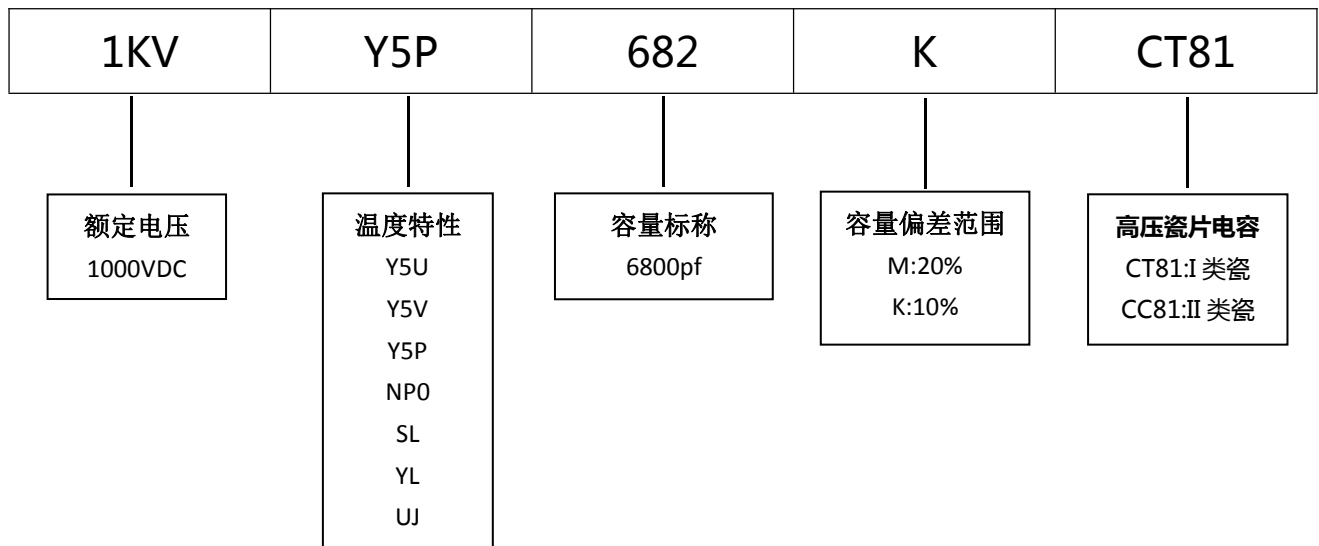

## ■ 产品规格尺寸图

产品代码：1KVY5P682KCT81

长直脚引线型

单内弯脚引线型

### 代码说明：

规格描述	尺寸描述 (mm)							
	D Max.	T Max.	H±1.0	F±0.5	L Min.	φd±0.05	C Max.	A Max.
CT81-1KV-Y5P-682K	14.5	3.2	17.0	7.5	3.0-22.0	0.55	2.5	5.0