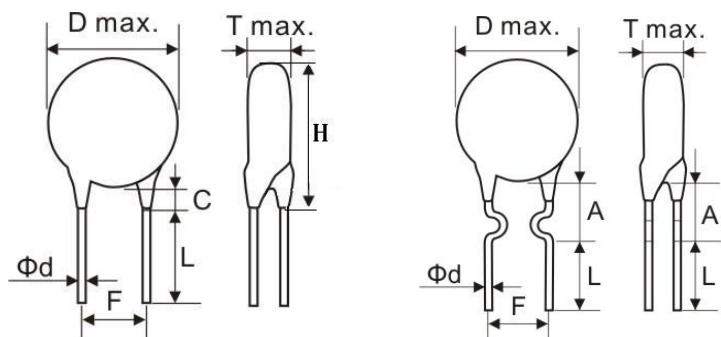

## ■ 产品规格尺寸图

产品代码：1KVY5P103KCT81

长直脚引线型

单内弯脚引线型

### 代码说明：

规格描述	尺寸描述 (mm)							
	D Max.	T Max.	H±1.0	F±0.5	L Min.	φd±0.05	C Max.	A Max.
CT81-1KV-Y5P-103K	17.5	3.2	20.5	10.0	3.0-22.0	0.58	2.5	5.0