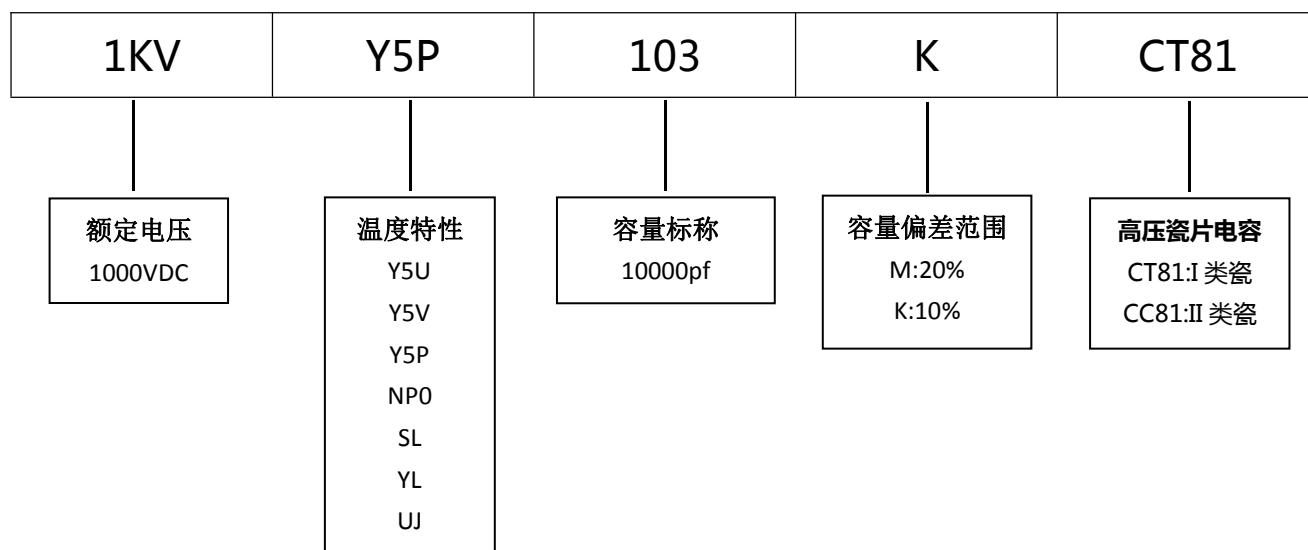

## ■ 产品规格尺寸图

产品代码：1KVY5P103KCT81

长直脚引线型

单内弯脚引线型

### 代码说明：

规格描述	尺寸描述 (mm)							
	D Max.	T Max.	H±1.0	F±0.5	L Min.	φd±0.05	C Max.	A Max.
CT81-1KV-Y5P-103K	17.5	3.2	20.5	10.0	3.0-22.0	0.58	2.5	5.0