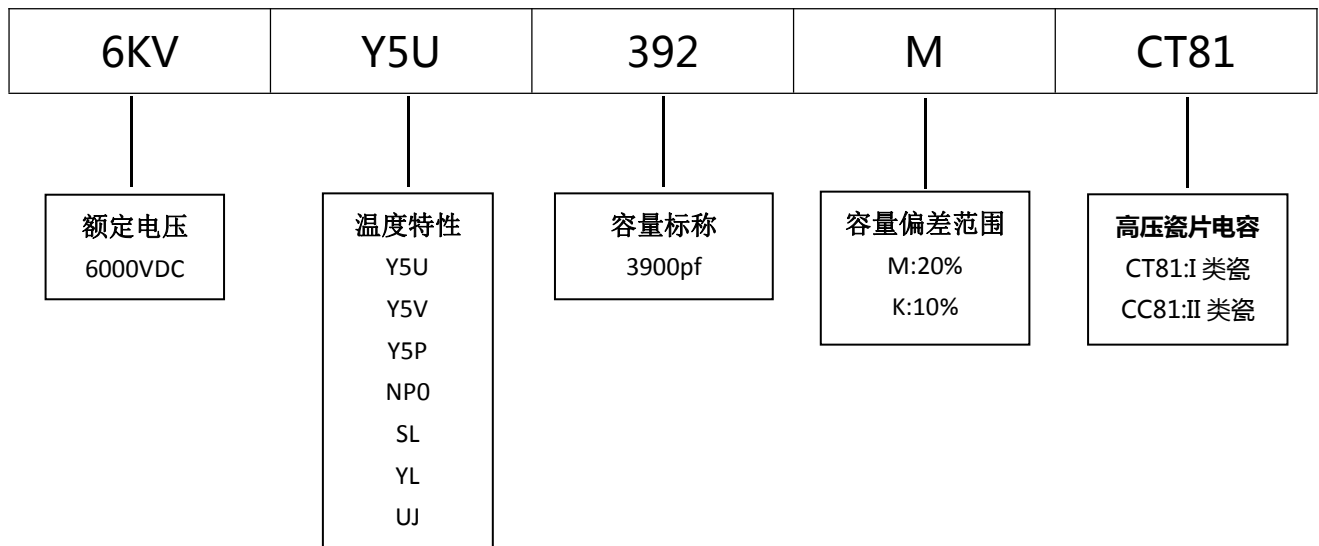

■ 产品规格尺寸图

产品代码：6KVY5U392MCT81

长直脚引线型

单内弯脚引线型

代码说明：

规格描述	尺寸描述 (mm)							
	D Max.	T Max.	H±1.0	F±0.5	L Min.	φd±0.05	C Max.	A Max.
CT81-6KV-Y5U-392M	14.0	5.0	17.0	10.0	3.0-22.0	0.58	2.5	5.0