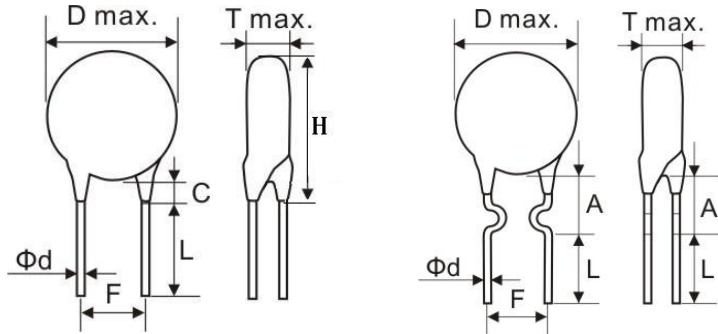

■ 产品规格尺寸图

产品代码：6KVY5U392MCT81

长直脚引线型

单内弯脚引线型

代码说明：

规格描述	尺寸描述 (mm)							
	D Max.	T Max.	H±1.0	F±0.5	L Min.	φd±0.05	C Max.	A Max.
CT81-6KV-Y5U-392M	14.0	5.0	17.0	10.0	3.0-22.0	0.58	2.5	5.0